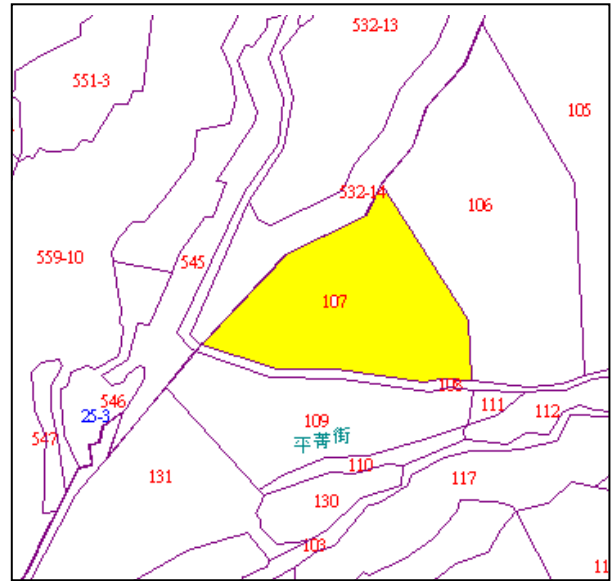

## 代為標售土地位置略圖

◎本頁非屬標售公告內容，僅供參考使用，投標人應依地政機關核發資料自行查看相關位置，不得以本位置圖記載有誤而要求損害賠償或解除買賣契約退還保證金。

**102年度第6批（第10206-18號）：**本市士林區平等段二小段107地號土地  
（登記名義人：何吳近，權利範圍：全部）

位置圖↓

地籍圖↓

現況照片↓