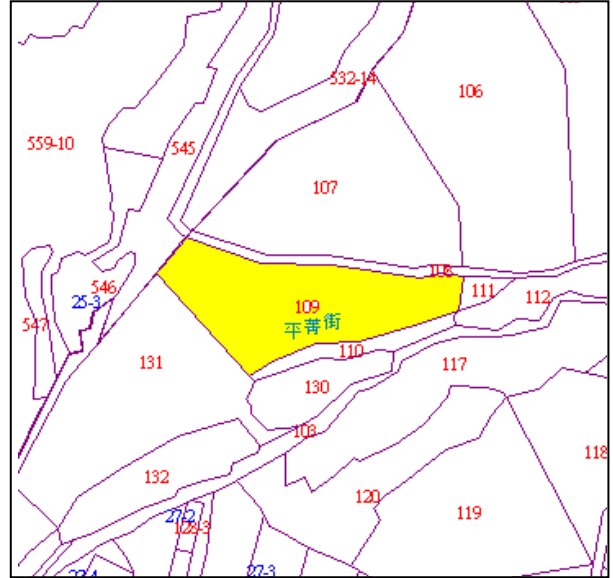

## 代為標售土地位置略圖

◎本頁非屬標售公告內容，僅供參考使用，投標人應依地政機關核發資料自行查看相關位置，不得以本位置圖記載有誤而要求損害賠償或解除買賣契約退還保證金。

**102年度第6批（第10206-19號）：**本市士林區平等段二小段109地號土地  
（登記名義人：何吳近，權利範圍：全部）

位置圖↓

地籍圖↓

現況照片↓