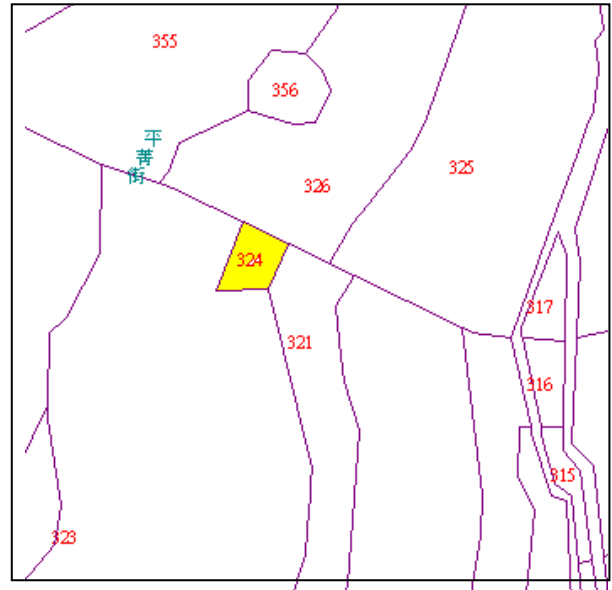

代為標售土地位置略圖

◎本頁非屬標售公告內容，僅供參考使用，投標人應依地政機關核發資料自行查看相關位置，不得以本位置圖記載有誤而要求損害賠償或解除買賣契約退還保證金。

102年度第6批(第10206-21號)：本市士林區平等段二小段324地號土地
(登記名義人：郭甘堂，權利範圍：全部)

位置圖↓

地籍圖↓

現況照片↓