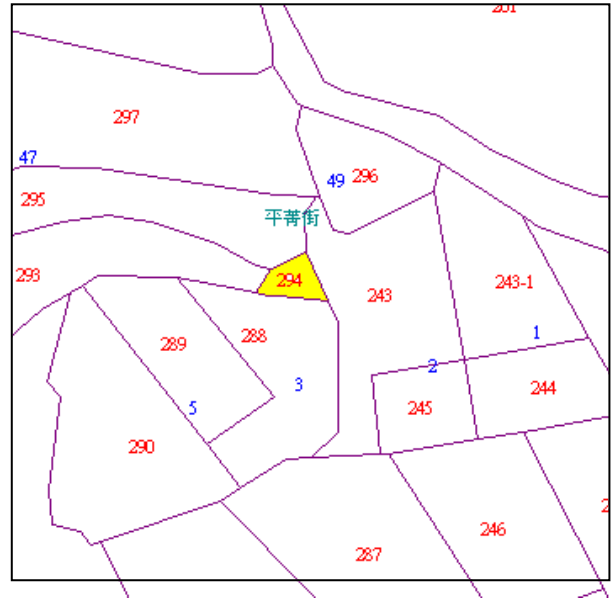

## 代為標售土地位置略圖

◎本頁非屬標售公告內容，僅供參考使用，投標人應依地政機關核發資料自行查看相關位置，不得以本位置圖記載有誤而要求損害賠償或解除買賣契約退還保證金。

**102年度第6批（第10206-20號）：**本市士林區平等段二小段294地號土地  
（登記名義人：李水土，權利範圍：全部）

位置圖↓

地籍圖↓

現況照片↓