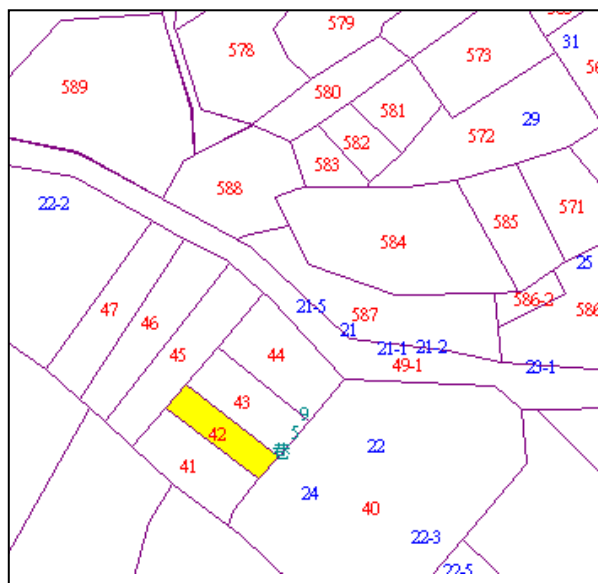

## 代為標售土地位置略圖

◎本頁非屬標售公告內容，僅供參考使用，投標人應依地政機關核發資料自行查看相關位置，不得以本位置圖記載有誤而要求損害賠償或解除買賣契約退還保證金。

**102年度第6批（第10206-23號）：**本市士林區平等段三小段42地號土地  
（登記名義人：李水，權利範圍：全部）

位置圖↓

地籍圖↓

現況照片↓