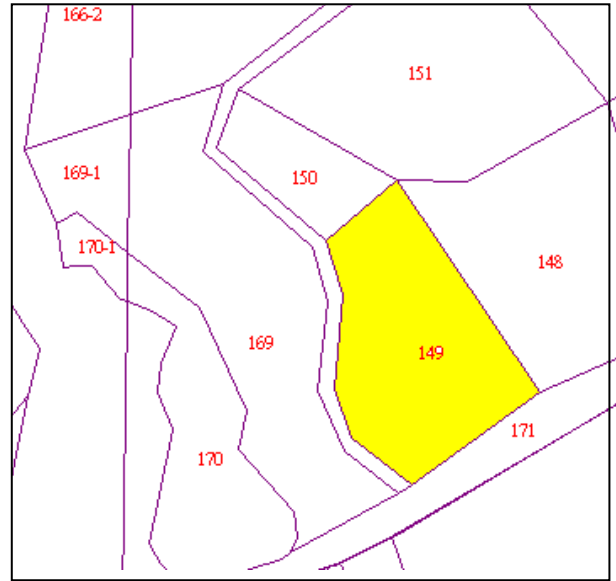

## 代為標售土地位置略圖

◎本頁非屬標售公告內容，僅供參考使用，投標人應依地政機關核發資料自行查看相關位置，不得以本位置圖記載有誤而要求損害賠償或解除買賣契約退還保證金。

**102 年度第 6 批 (第 10206-24 號)：**本市士林區平等段三小段 149 地號土地  
(登記名義人：劉水柳，權利範圍：全部)

位置圖↓

地籍圖↓

現況照片↓