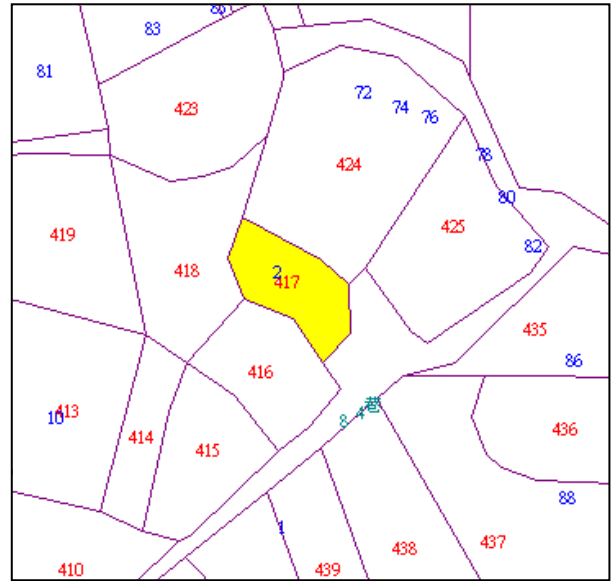

## 代為標售土地位置略圖

◎本頁非屬標售公告內容，僅供參考使用，投標人應依地政機關核發資料自行查看相關位置，不得以本位置圖記載有誤而要求損害賠償或解除買賣契約退還保證金。

**102年度第6批（第10206-25號）：**本市士林區平等段三小段417地號土地  
（登記名義人：鄒傳，權利範圍：1/3）

位置圖↓

地籍圖↓

現況照片↓