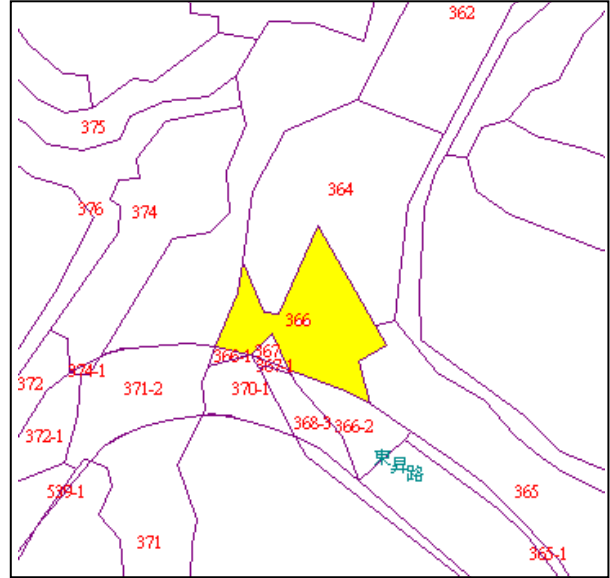

## 代為標售土地位置略圖

◎本頁非屬標售公告內容，僅供參考使用，投標人應依地政機關核發資料自行查看相關位置，不得以本位置圖記載有誤而要求損害賠償或解除買賣契約退還保證金。

**102年度第6批（第10206-32號）：**本市北投區泉源段二小段366地號土地  
（登記名義人：陳葉，權利範圍：全部）

位置圖↓

地籍圖↓

現況照片↓