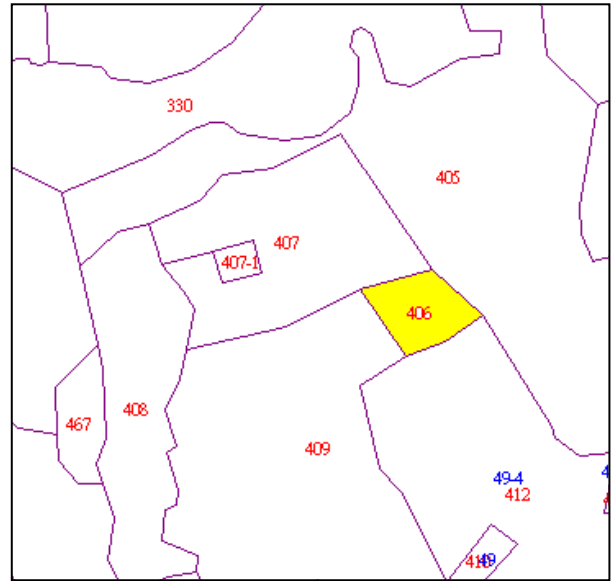

## 代為標售土地位置略圖

◎本頁非屬標售公告內容，僅供參考使用，投標人應依地政機關核發資料自行查看相關位置，不得以本位置圖記載有誤而要求損害賠償或解除買賣契約退還保證金。

**102 年度第 6 批 (第 10206-35 號)：**本市北投區泉源段二小段 406 地號土地  
(登記名義人：陳玉璠，權利範圍：全部)

位置圖↓

地籍圖↓

現況照片↓