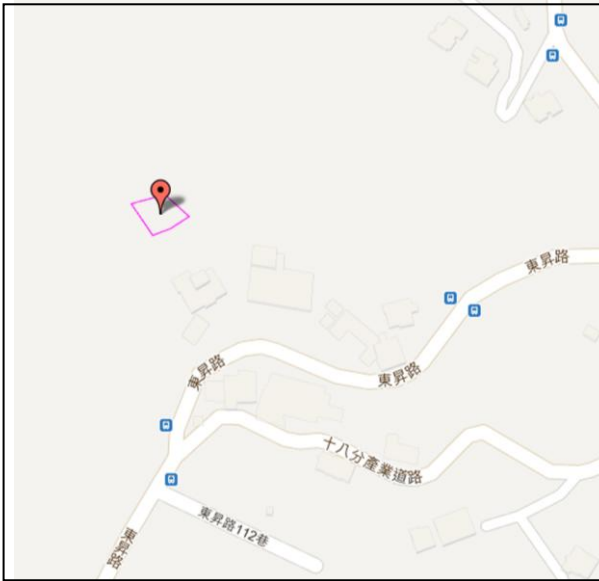

## 代為標售土地位置略圖

◎本頁非屬標售公告內容，僅供參考使用，投標人應依地政機關核發資料自行查看相關位置，不得以本位置圖記載有誤而要求損害賠償或解除買賣契約退還保證金。

**102 年度第 6 批 (第 10206-35 號)：**本市北投區泉源段二小段 406 地號土地  
(登記名義人：陳玉璠，權利範圍：全部)

位置圖↓

地籍圖↓

現況照片↓