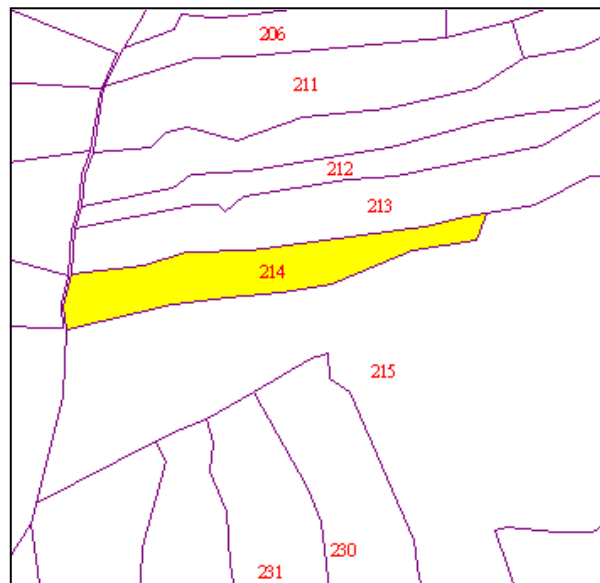

## 代為標售土地位置略圖

◎本頁非屬標售公告內容，僅供參考使用，投標人應依地政機關核發資料自行查看相關位置，不得以本位置圖記載有誤而要求損害賠償或解除買賣契約退還保證金。

**102 年度第 6 批 (第 10206-37 號)：**本市北投區泉源段四小段 214 地號土地  
(登記名義人：黃水永，權利範圍：全部)

位置圖↓

地籍圖↓

現況照片↓