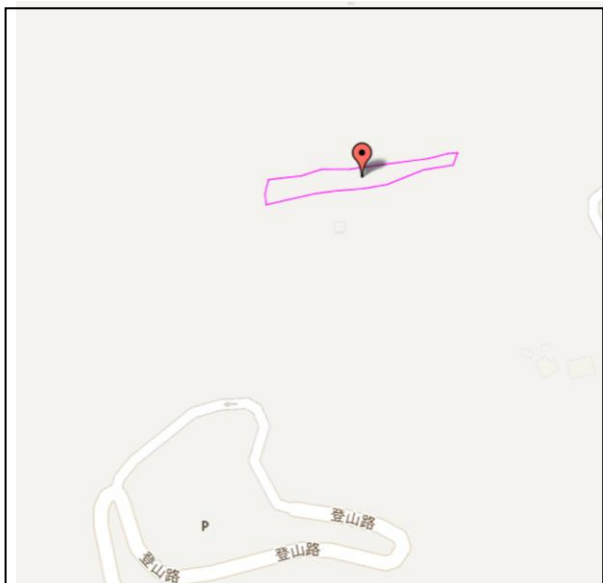

## 代為標售土地位置略圖

◎本頁非屬標售公告內容，僅供參考使用，投標人應依地政機關核發資料自行查看相關位置，不得以本位置圖記載有誤而要求損害賠償或解除買賣契約退還保證金。

**102 年度第 6 批 (第 10206-37 號)：**本市北投區泉源段四小段 214 地號土地  
(登記名義人：黃水永，權利範圍：全部)

位置圖↓

地籍圖↓

現況照片↓