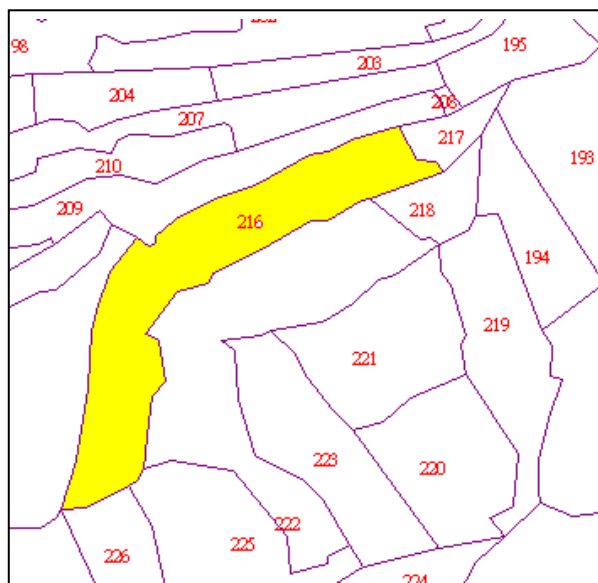

## 代為標售土地位置略圖

◎本頁非屬標售公告內容，僅供參考使用，投標人應依地政機關核發資料自行查看相關位置，不得以本位置圖記載有誤而要求損害賠償或解除買賣契約退還保證金。

**102 年度第 6 批 (第 10206-38 號)：**本市北投區泉源段四小段 216 地號土地  
(登記名義人：黃水永，權利範圍：全部)

位置圖↓

地籍圖↓

現況照片↓