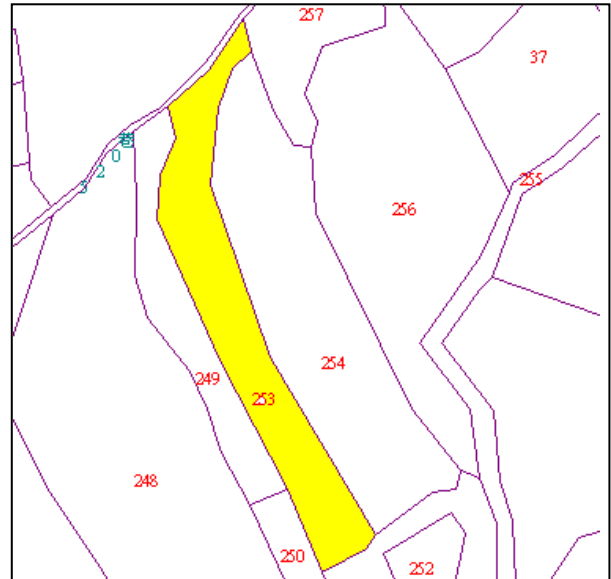

代為標售土地位置略圖

◎本頁非屬標售公告內容，僅供參考使用，投標人應依地政機關核發資料自行查看相關位置，不得以本位置圖記載有誤而要求損害賠償或解除買賣契約退還保證金。

102 年度第 6 批 (第 10206-48 號)：本市北投區大屯段一小段 253 地號土地
(登記名義人：林溪，權利範圍：全部)

位置圖↓

地籍圖↓

現況照片↓