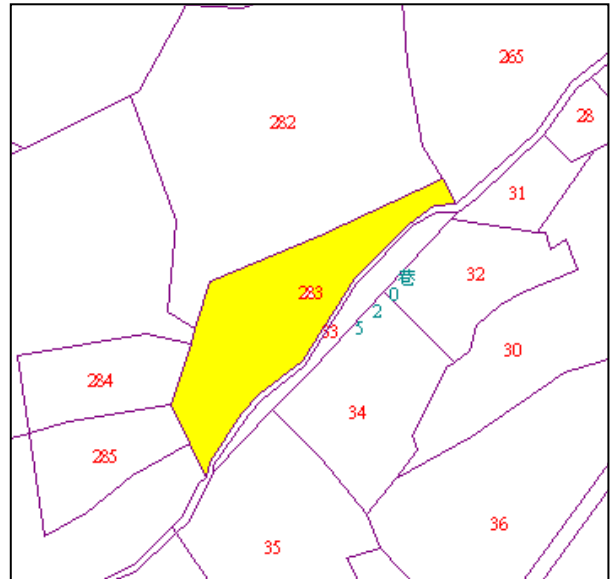

代為標售土地位置略圖

◎本頁非屬標售公告內容，僅供參考使用，投標人應依地政機關核發資料自行查看相關位置，不得以本位置圖記載有誤而要求損害賠償或解除買賣契約退還保證金。

102 年度第 6 批 (第 10206-49 號)：本市北投區大屯段一小段 283 地號土地
(登記名義人：周合涼，權利範圍：全部)

位置圖↓

地籍圖↓

現況照片↓