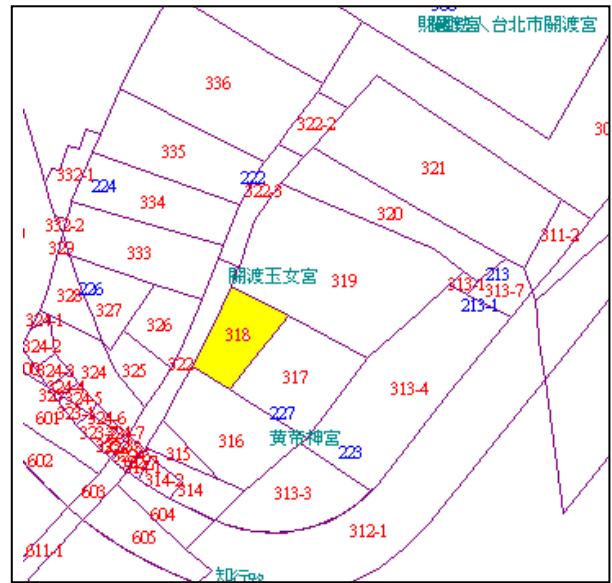

## 代為標售土地位置略圖

◎本頁非屬標售公告內容，僅供參考使用，投標人應依地政機關核發資料自行查看相關位置，不得以本位置圖記載有誤而要求損害賠償或解除買賣契約退還保證金。

**102 年度第 6 批 (第 10206-41 號)：**本市北投區關渡段三小段 318 地號土地  
(登記名義人：林長發，權利範圍：全部)

位置圖↓

地籍圖↓

現況照片↓