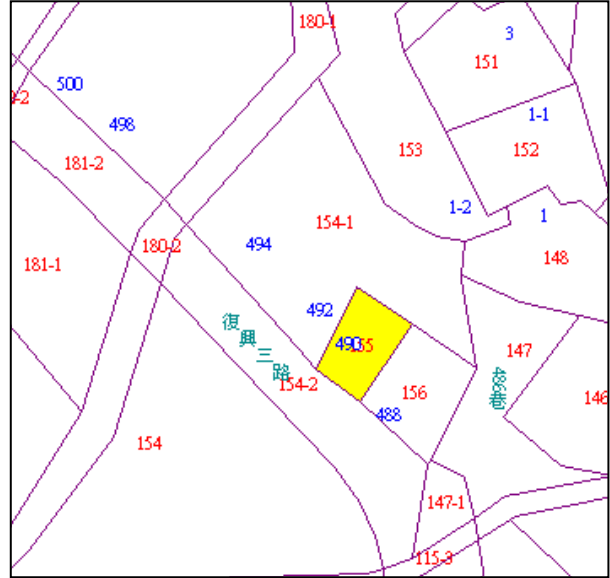

代為標售土地位置略圖

◎本頁非屬標售公告內容，僅供參考使用，投標人應依地政機關核發資料自行查看相關位置，不得以本位置圖記載有誤而要求損害賠償或解除買賣契約退還保證金。

102年度第6批(第10206-44號)：本市北投區大屯段一小段155地號土地
(登記名義人：周水性，權利範圍：全部)

位置圖↓

地籍圖↓

現況照片↓