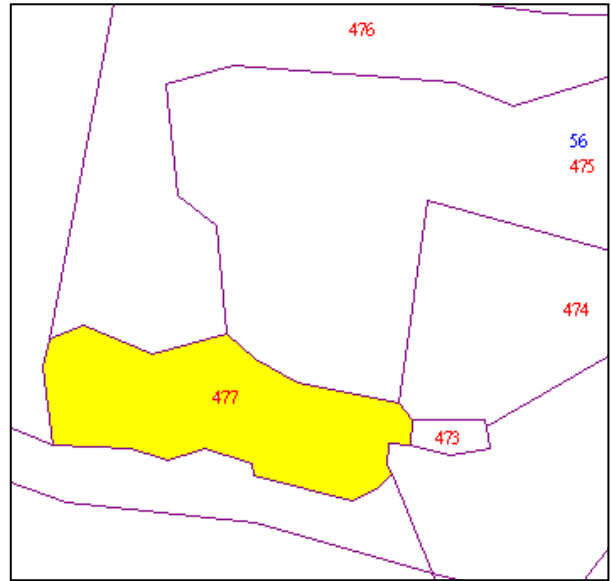

代為標售土地位置略圖

◎本頁非屬標售公告內容，僅供參考使用，投標人應依地政機關核發資料自行查看相關位置，不得以本位置圖記載有誤而要求損害賠償或解除買賣契約退還保證金。

102 年度第 6 批 (第 10206-52 號)：本市北投區大屯段一小段 477 地號土地
(登記名義人：李神助，權利範圍：全部)

位置圖↓

地籍圖↓

現況照片↓