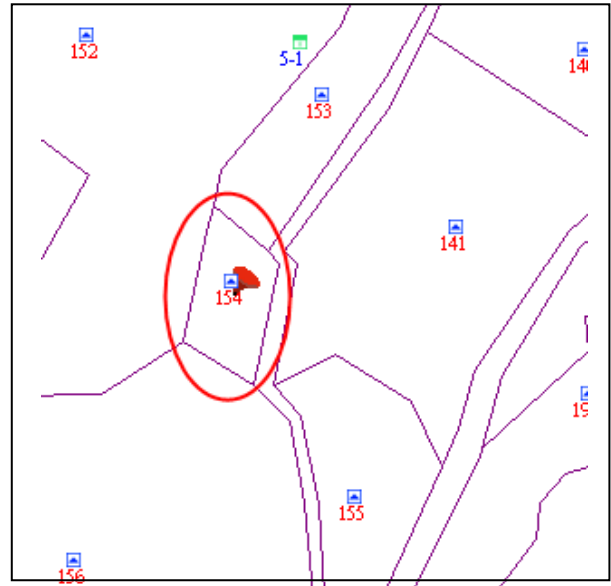

## 代為標售土地位置略圖

◎本頁非屬標售公告內容，僅供參考使用，投標人應依地政機關核發資料自行查看相關位置，不得以本位置圖記載有誤而要求損害賠償或解除買賣契約退還保證金。

**102年度第6批（第10206-65號）：**本市南港區舊莊段二小段154地號土地  
（登記名義人：潘汀高氏，權利範圍：全部）

位置圖↓

地籍圖↓

現況照片↓