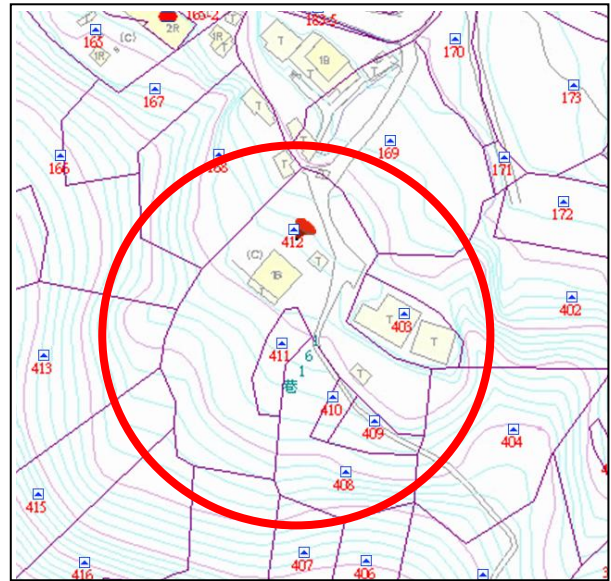

## 代為標售土地位置略圖

◎本頁非屬標售公告內容，僅供參考使用，投標人應依地政機關核發資料自行查看相關位置，不得以本位置圖記載有誤而要求損害賠償或解除買賣契約退還保證金。

**102年度第6批（第10206-67號）：**本市南港區舊莊段二小段412地號土地  
（登記名義人：潘許琴，權利範圍：全部）

位置圖↓

地籍圖↓

現況照片↓