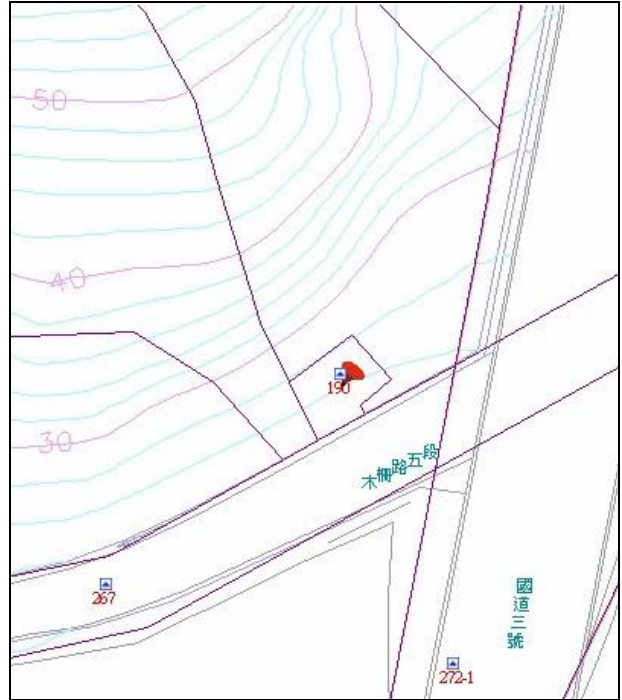

代為標售土地位置略圖

◎本頁非屬標售公告內容，僅供參考使用，投標人應依地政機關核發資料自行查看相關位置，不得以本位置圖記載有誤而要求損害賠償或解除買賣契約退還保證金。

102年度第7批（第10207-2號）：本市文山區富德段二小段190地號土地
（登記名義人：林立、林進古，權利範圍：各1/2）

位置圖↓

地籍圖↓

現況照片↓