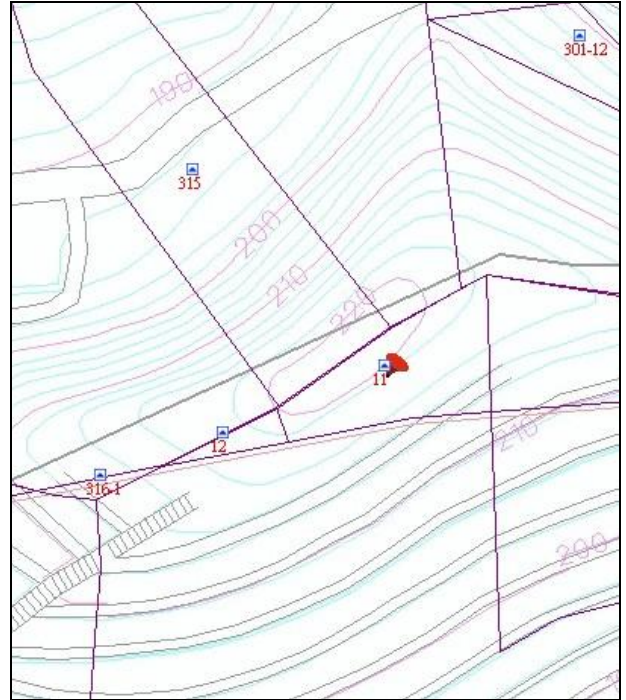

## 代為標售土地位置略圖

◎本頁非屬標售公告內容，僅供參考使用，投標人應依地政機關核發資料自行查看相關位置，不得以本位置圖記載有誤而要求損害賠償或解除買賣契約退還保證金。

**102 年度第 7 批 (第 10207-6 號)：**本市文山區富德段三小段 11 地號土地  
(登記名義人：高潘朝、高潘安仁，權利範圍：各 1/2)

位置圖↓

地籍圖↓

現況照片↓