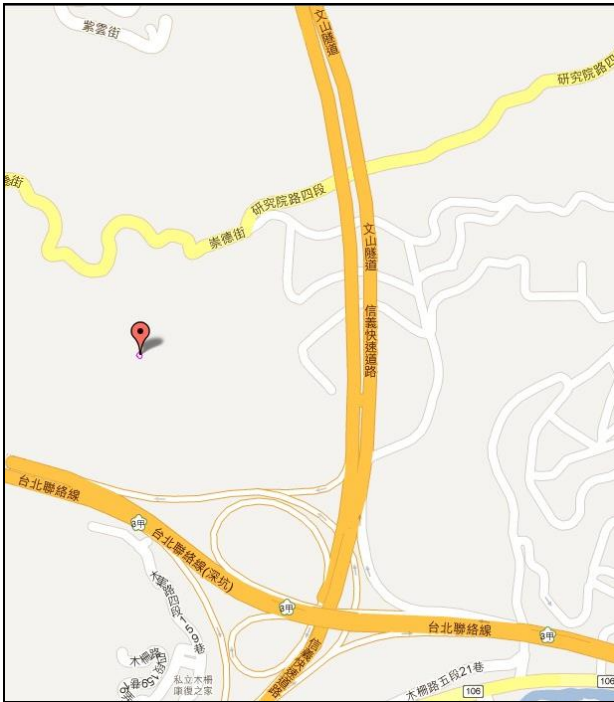

## 代為標售土地位置略圖

◎本頁非屬標售公告內容，僅供參考使用，投標人應依地政機關核發資料自行查看相關位置，不得以本位置圖記載有誤而要求損害賠償或解除買賣契約退還保證金。

**102 年度第 7 批 (第 10207-8 號)：**本市文山區博嘉段一小段 248 地號土地  
(登記名義人：鄭有見，權利範圍：全部)

位置圖↓

地籍圖↓

現況照片↓