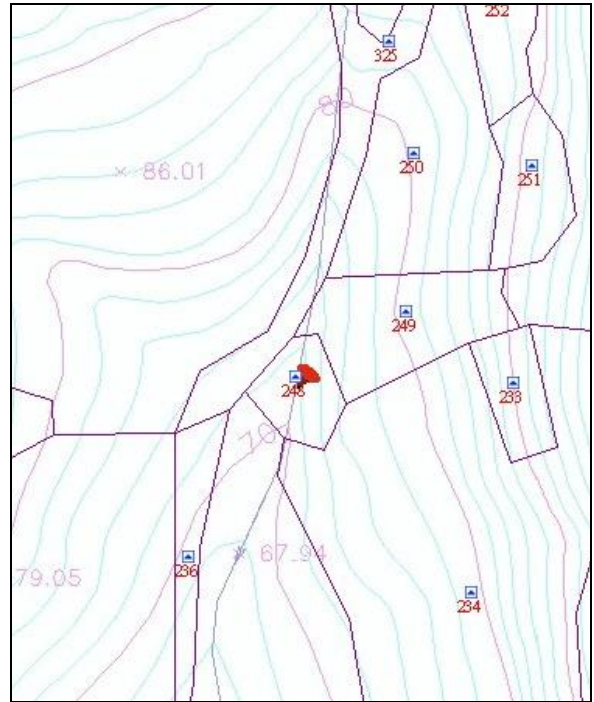

## 代為標售土地位置略圖

◎本頁非屬標售公告內容，僅供參考使用，投標人應依地政機關核發資料自行查看相關位置，不得以本位置圖記載有誤而要求損害賠償或解除買賣契約退還保證金。

**102 年度第 7 批 (第 10207-8 號)：**本市文山區博嘉段一小段 248 地號土地  
(登記名義人：鄭有見，權利範圍：全部)

位置圖↓

地籍圖↓

現況照片↓