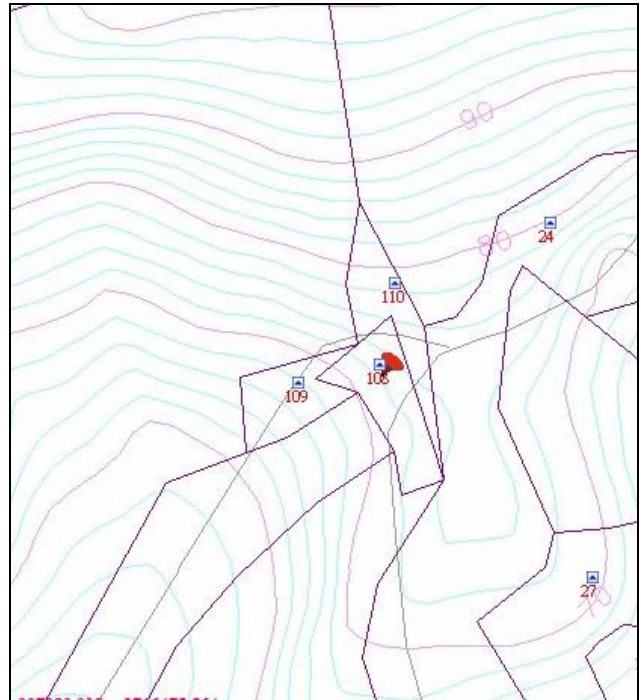

## 代為標售土地位置略圖

◎本頁非屬標售公告內容，僅供參考使用，投標人應依地政機關核發資料自行查看相關位置，不得以本位置圖記載有誤而要求損害賠償或解除買賣契約退還保證金。

**102年度第7批（第10207-23號）：**本市文山區博嘉段三小段108地號土地  
（登記名義人：張茶，權利範圍：全部）

位置圖↓

地籍圖↓

現況照片↓