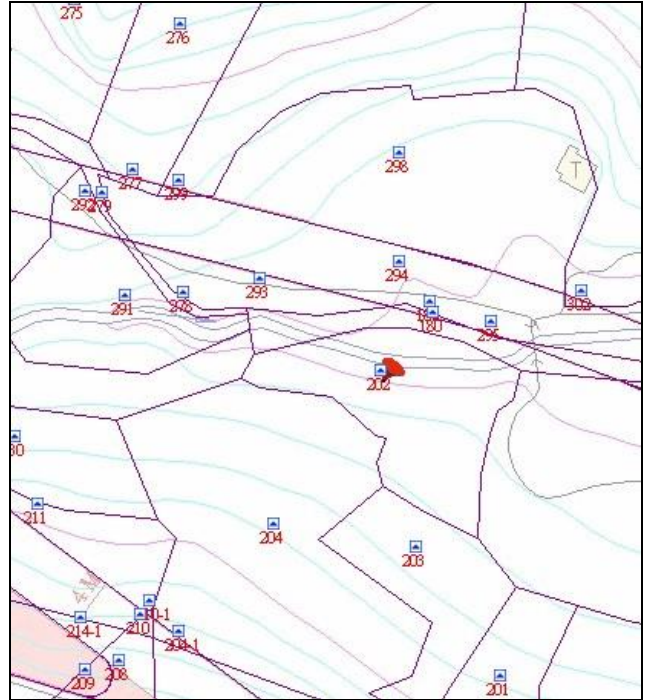

## 代為標售土地位置略圖

◎本頁非屬標售公告內容，僅供參考使用，投標人應依地政機關核發資料自行查看相關位置，不得以本位置圖記載有誤而要求損害賠償或解除買賣契約退還保證金。

**102年度第7批（第10207-25號）：**本市文山區博嘉段三小段202地號土地  
（登記名義人：林朱樹，權利範圍：全部）

位置圖↓

地籍圖↓

現況照片↓