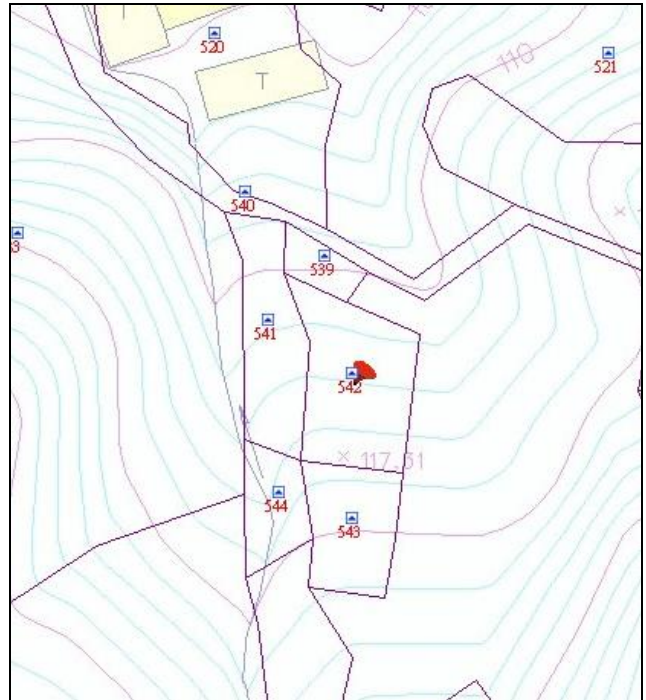

代為標售土地位置略圖

◎本頁非屬標售公告內容，僅供參考使用，投標人應依地政機關核發資料自行查看相關位置，不得以本位置圖記載有誤而要求損害賠償或解除買賣契約退還保證金。

102年度第7批（第10207-27號）：本市文山區老泉段二小段542地號土地
（登記名義人：林妙，權利範圍：全部）

位置圖↓

地籍圖↓

現況照片↓