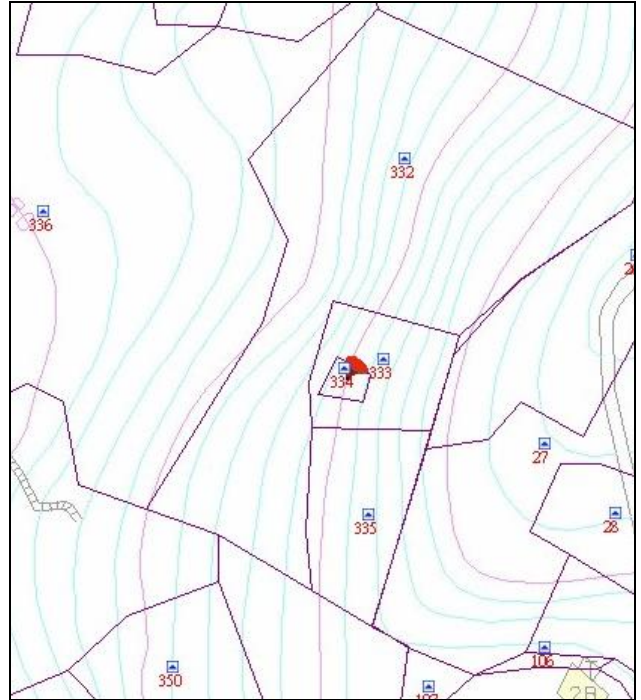

## 代為標售土地位置略圖

◎本頁非屬標售公告內容，僅供參考使用，投標人應依地政機關核發資料自行查看相關位置，不得以本位置圖記載有誤而要求損害賠償或解除買賣契約退還保證金。

**102年度第7批（第10207-48號）：**本市文山區政大段二小段334地號土地  
（登記名義人：廖槌，權利範圍：全部）

位置圖↓

地籍圖↓

現況照片↓