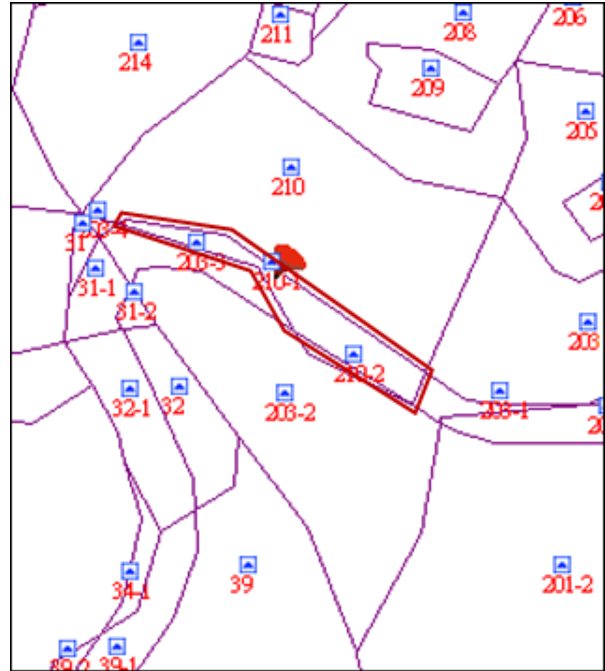

代為標售土地位置略圖

◎本頁非屬標售公告內容，僅供參考使用，投標人應依地政機關核發資料自行查看相關位置，不得以本位置圖記載有誤而要求損害賠償或解除買賣契約退還保證金。

102年度第7批（第10207-60號）：本市南港區舊莊段三小段210-1地號土地
（登記名義人：王籐，權利範圍：全部）

位置圖↓

地籍圖↓

現況照片↓