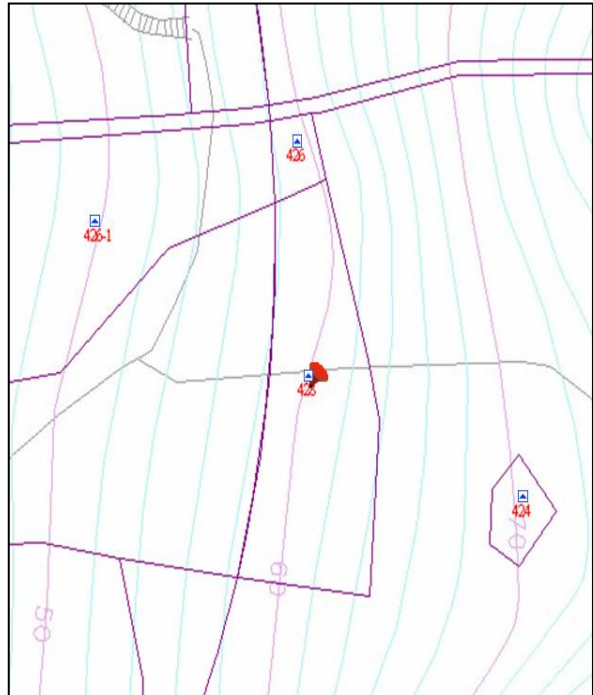

代為標售土地位置略圖

◎本頁非屬標售公告內容，僅供參考使用，投標人應依地政機關核發資料自行查看相關位置，不得以本位置圖記載有誤而要求損害賠償或解除買賣契約退還保證金。

103 年度第 6 批 (第 10306-12 號)：本市士林區福林段二小段 428 地號土地
(登記名義人：洪史臣，權利範圍：6/36)

位置圖↓

地籍圖↓

現況照片↓