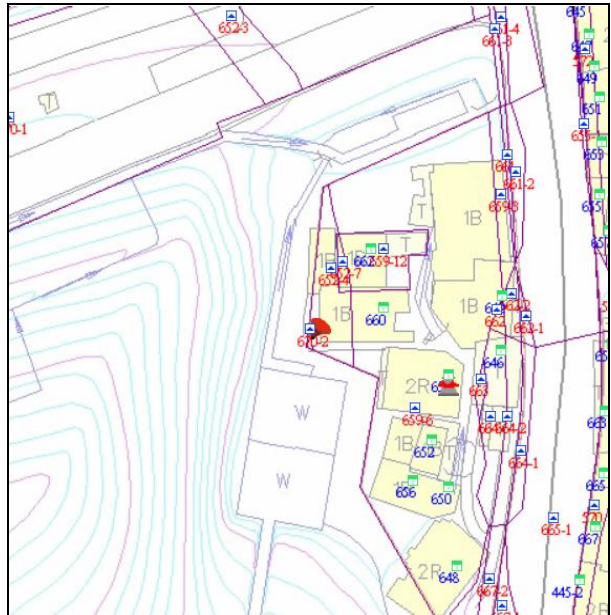

## 代為標售土地位置略圖

◎本頁非屬標售公告內容，僅供參考使用，投標人應依地政機關核發資料自行查看相關位置，不得以本位置圖記載有誤而要求損害賠償或解除買賣契約退還保證金。

**103 年度第 6 批 (第 10306-45 號)：**本市大安區辛亥段四小段 670-2 地號土地  
(登記名義人：高超然，權利範圍：1/5)

位置圖↓

地籍圖↓

現況照片↓