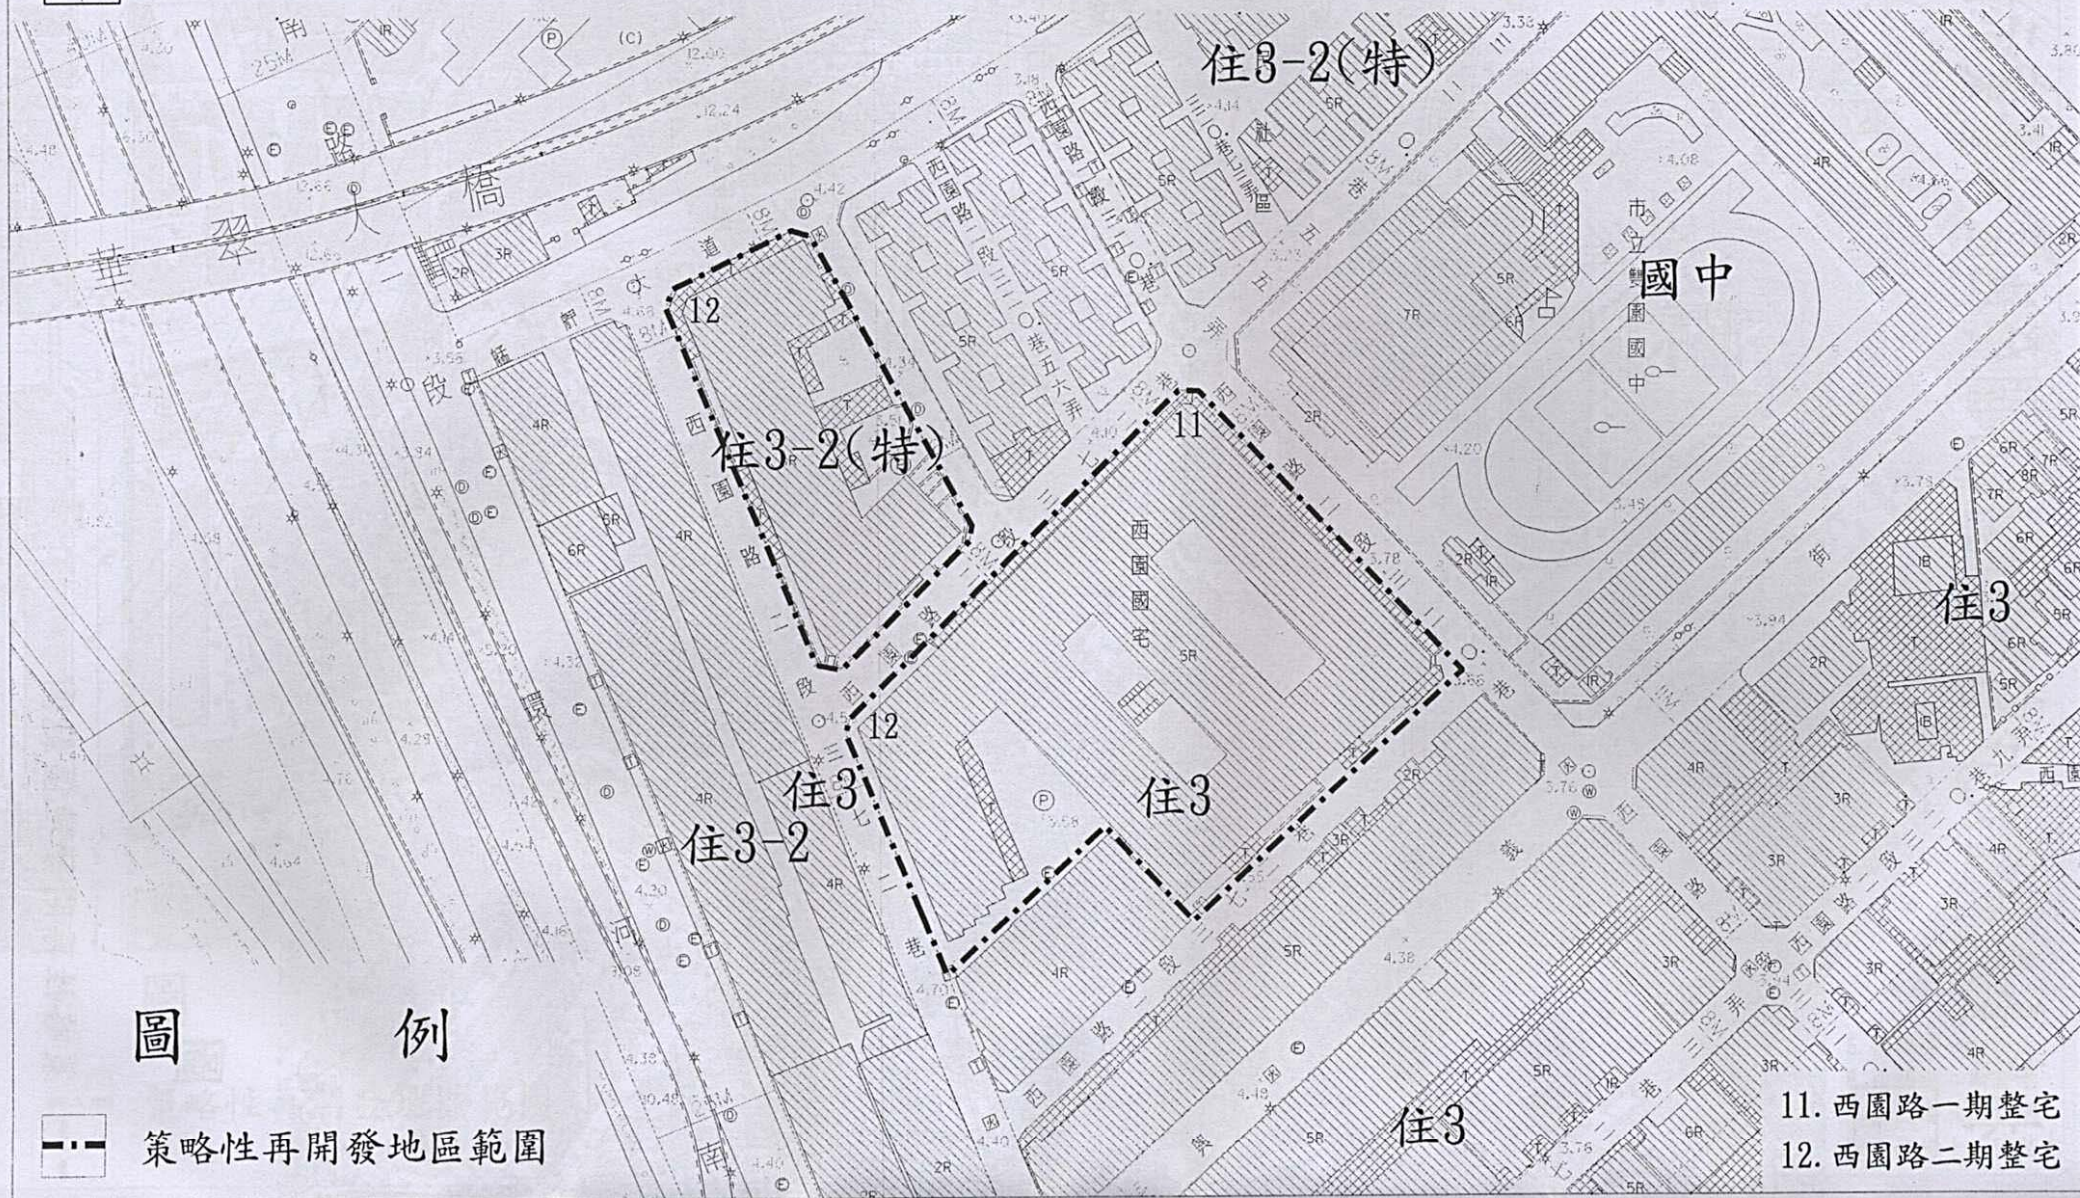

指定臺北市整建住宅為策略性再開發地區計畫案示意圖(四)

比例尺：1/1500

圖例

--- 策略性再開發地區範圍

11. 西園路一期整宅
12. 西園路二期整宅