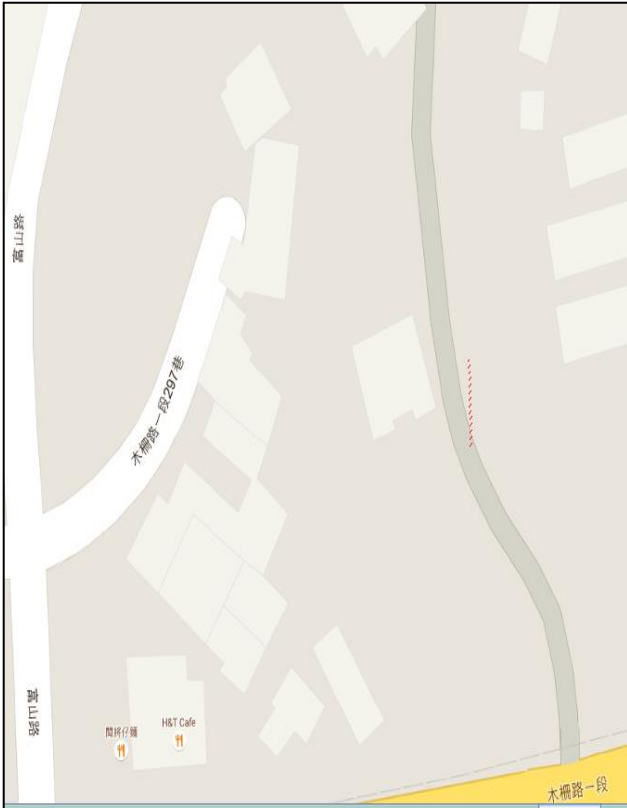

代為標售土地位置略圖

◎本頁非屬標售公告內容，僅供參考使用，投標人應依地政機關核發資料自行查看相關位置，不得以本位置圖記載有誤而要求損害賠償或解除買賣契約退還保證金。

104 年度第 8 批 (第 10408-34 號)：本市文山區華興段一小段 498 地號土地
(登記名義人：鄭興，權利範圍：全部)

位置圖↓

地籍圖↓

現況照片↓