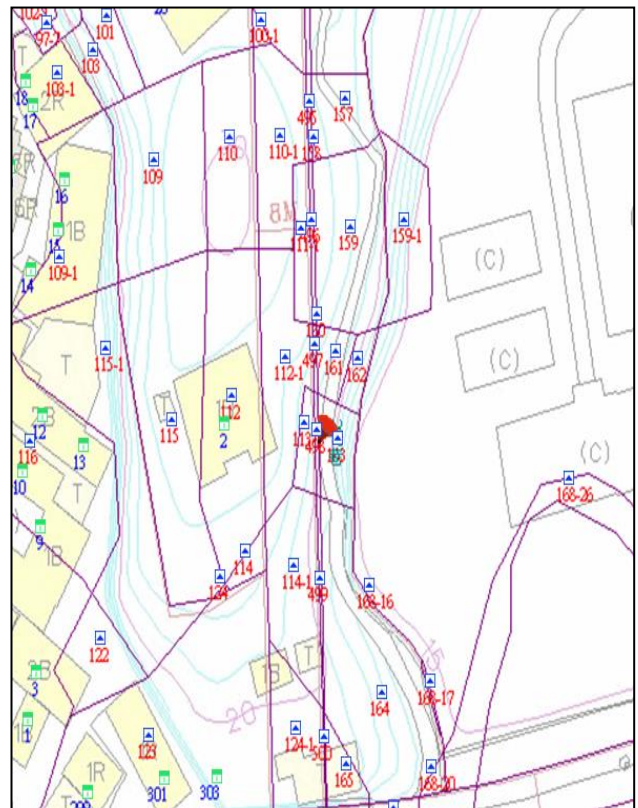

代為標售土地位置略圖

◎本頁非屬標售公告內容，僅供參考使用，投標人應依地政機關核發資料自行查看相關位置，不得以本位置圖記載有誤而要求損害賠償或解除買賣契約退還保證金。

104 年度第 8 批 (第 10408-34 號)：本市文山區華興段一小段 498 地號土地
(登記名義人：鄭興，權利範圍：全部)

位置圖↓

地籍圖↓

現況照片↓