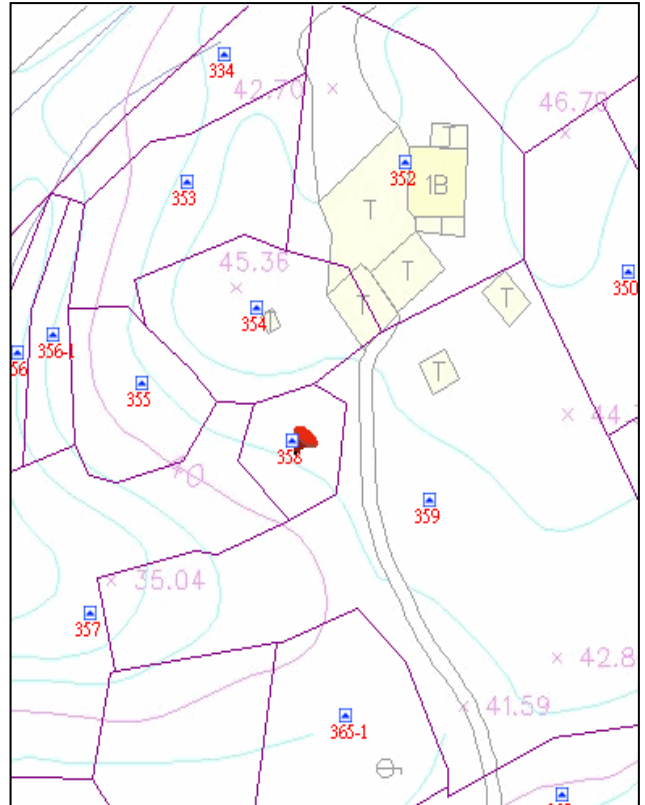

代為標售土地位置略圖

◎本頁非屬標售公告內容，僅供參考使用，投標人應依地政機關核發資料自行查看相關位置，不得以本位置圖記載有誤而要求損害賠償或解除買賣契約退還保證金。

104年度第8批（第10408-54號）：本市文山區博嘉段四小段358地號土地
（登記名義人：許友土，權利範圍：1/3）

位置圖↓

地籍圖↓

現況照片↓