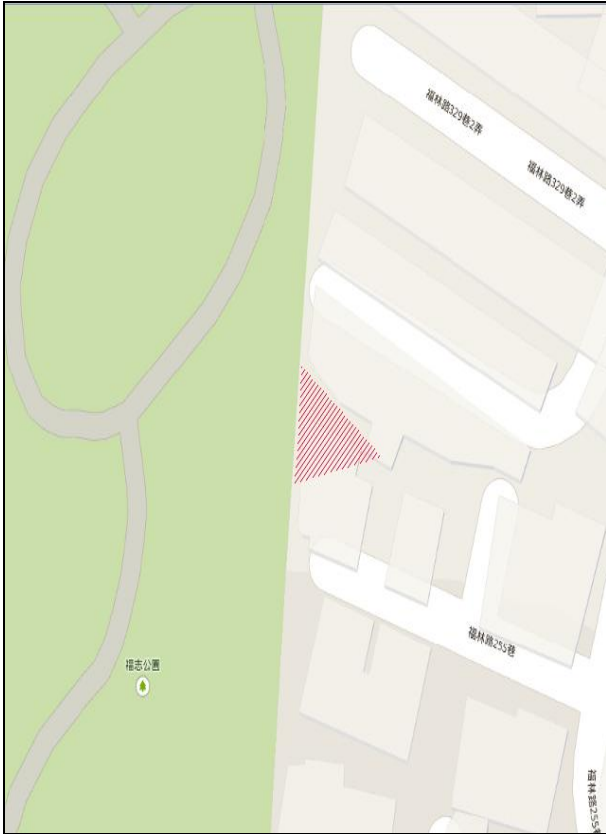

代為標售土地位置略圖

◎本頁非屬標售公告內容，僅供參考使用，投標人應依地政機關核發資料自行查看相關位置，不得以本位置圖記載有誤而要求損害賠償或解除買賣契約退還保證金。

104年度第1批（第10401-01號）：本市士林區福林段一小段215地號土地
（登記名義人：賴進明、賴門品諒、賴門焄涼，權利範圍：各1/3）

位置圖↓

地籍圖↓

現況照片↓