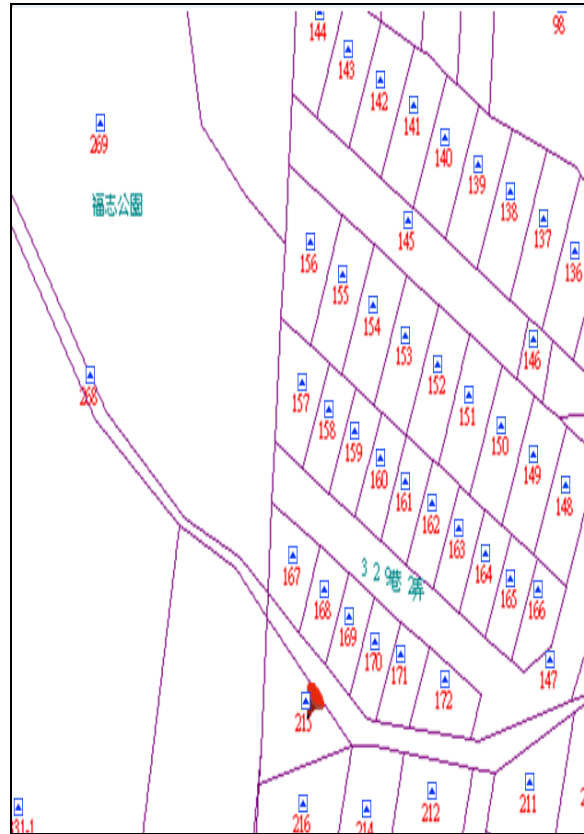

代為標售土地位置略圖

◎本頁非屬標售公告內容，僅供參考使用，投標人應依地政機關核發資料自行查看相關位置，不得以本位置圖記載有誤而要求損害賠償或解除買賣契約退還保證金。

104年度第1批（第10401-01號）：本市士林區福林段一小段215地號土地
（登記名義人：賴進明、賴門品諒、賴門焄涼，權利範圍：各1/3）

位置圖↓

地籍圖↓

現況照片↓