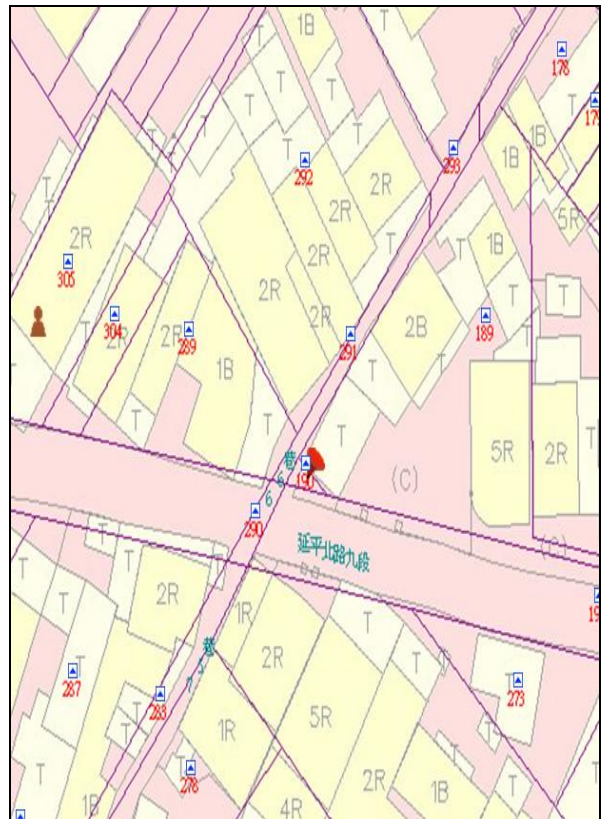

## 代為標售土地位置略圖

◎本頁非屬標售公告內容，僅供參考使用，投標人應依地政機關核發資料自行查看相關位置，不得以本位置圖記載有誤而要求損害賠償或解除買賣契約退還保證金。

**104年度第1批（第10401-04號）：**本市士林區中洲段190地號土地  
（登記名義人：李春塗，權利範圍：4/24）

位置圖↓

地籍圖↓

現況照片↓