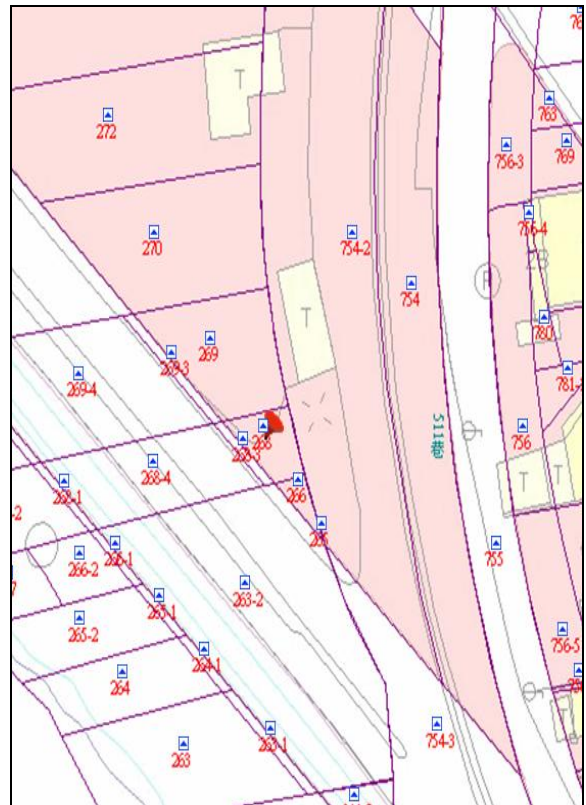

代為標售土地位置略圖

◎本頁非屬標售公告內容，僅供參考使用，投標人應依地政機關核發資料自行查看相關位置，不得以本位置圖記載有誤而要求損害賠償或解除買賣契約退還保證金。

104年度第1批（第10401-05號）：本市士林區溪洲段一小段268地號土地
（登記名義人：謝安相，權利範圍：1/4）

位置圖↓

地籍圖↓

現況照片↓