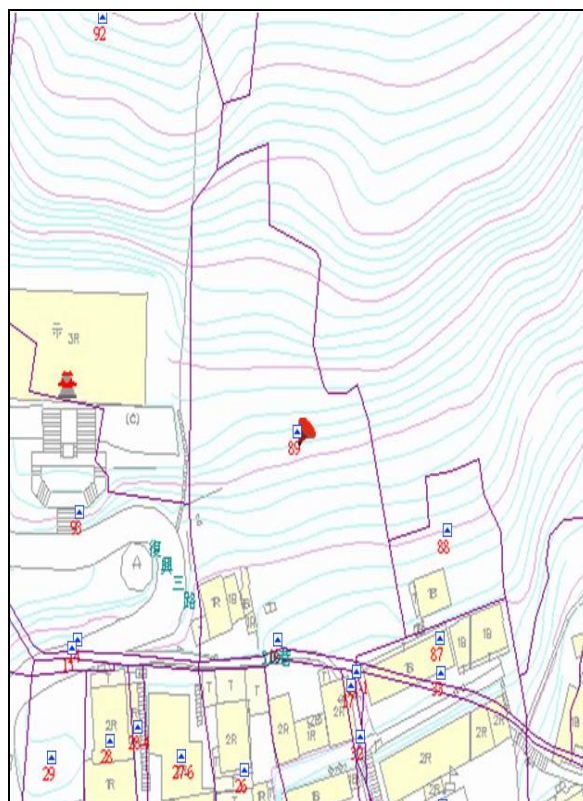

## 代為標售土地位置略圖

◎本頁非屬標售公告內容，僅供參考使用，投標人應依地政機關核發資料自行查看相關位置，不得以本位置圖記載有誤而要求損害賠償或解除買賣契約退還保證金。

**104年度第1批（第10401-06號）：**本市北投區大屯段一小段89地號土地  
（登記名義人：陳火生，權利範圍：1/6）

位置圖↓

地籍圖↓

現況照片↓