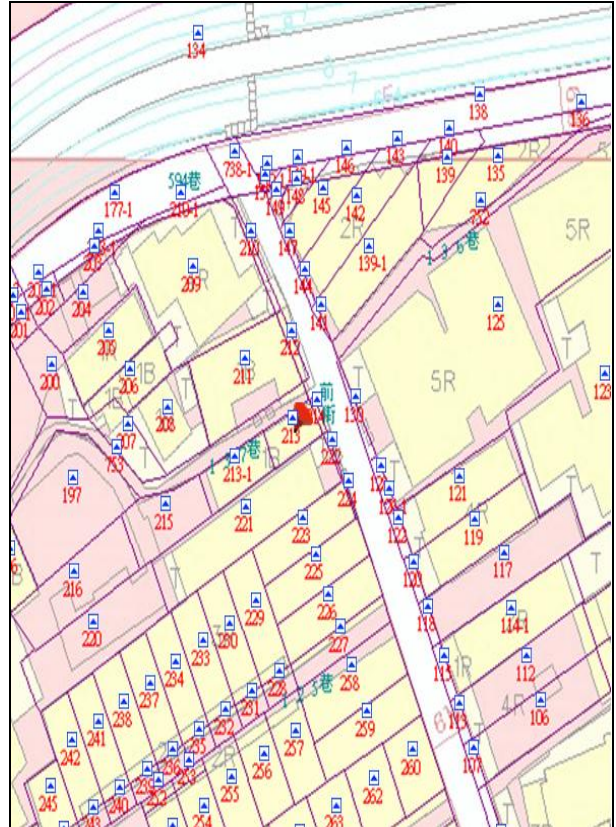

## 代為標售土地位置略圖

◎本頁非屬標售公告內容，僅供參考使用，投標人應依地政機關核發資料自行查看相關位置，不得以本位置圖記載有誤而要求損害賠償或解除買賣契約退還保證金。

**104年度第1批（第10401-02號）：**本市士林區陽明段一小段213地號土地  
（登記名義人：何黃羔涼，權利範圍：全部）

位置圖↓

地籍圖↓

現況照片↓