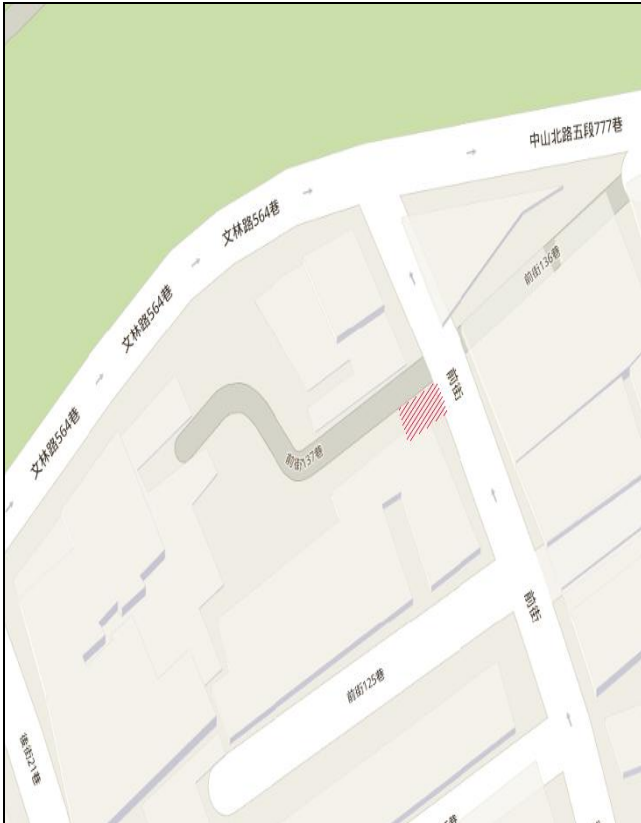

## 代為標售土地位置略圖

◎本頁非屬標售公告內容，僅供參考使用，投標人應依地政機關核發資料自行查看相關位置，不得以本位置圖記載有誤而要求損害賠償或解除買賣契約退還保證金。

**104年度第1批（第10401-02號）：**本市士林區陽明段一小段213地號土地  
（登記名義人：何黃羔涼，權利範圍：全部）

位置圖↓

地籍圖↓

現況照片↓