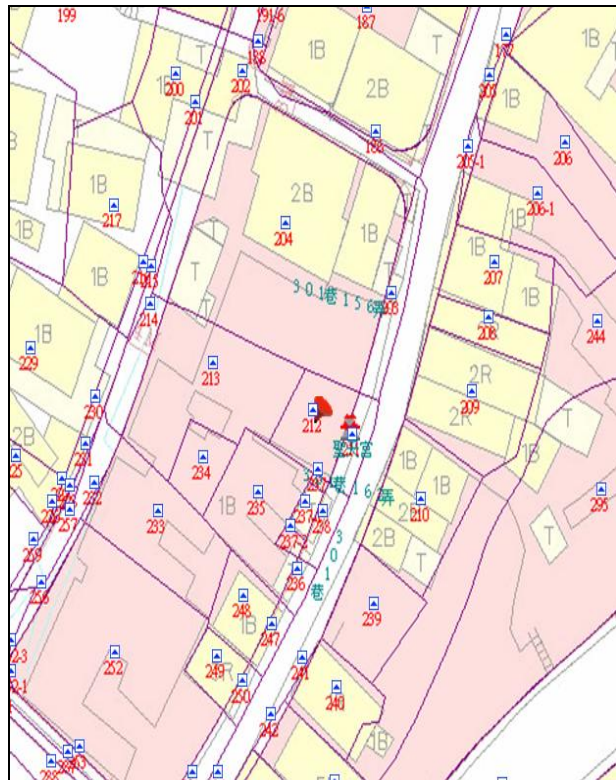

## 代為標售土地位置略圖

◎本頁非屬標售公告內容，僅供參考使用，投標人應依地政機關核發資料自行查看相關位置，不得以本位置圖記載有誤而要求損害賠償或解除買賣契約退還保證金。

**104年度第1批（第10401-13號）：**本市北投區關渡段三小段212地號土地（登記名義人：林有傳，權利範圍：全部）

位置圖↓

地籍圖↓

現況照片↓