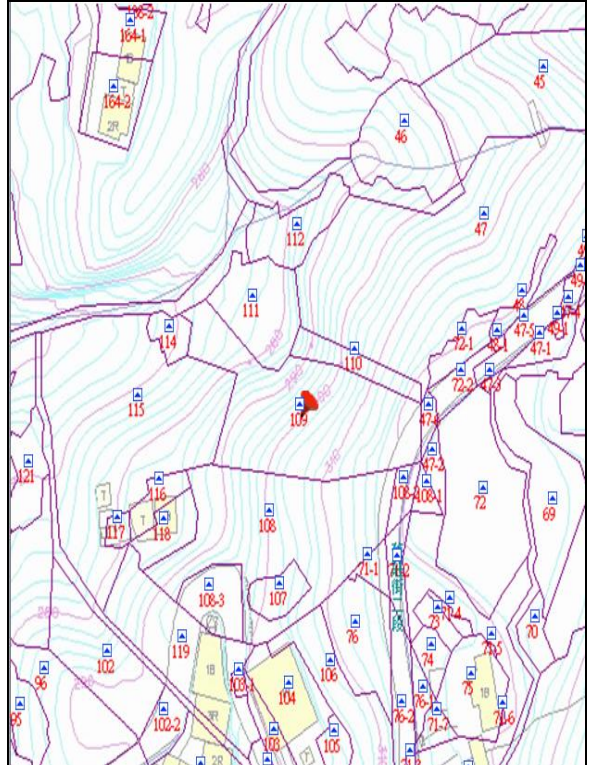

## 代為標售土地位置略圖

◎本頁非屬標售公告內容，僅供參考使用，投標人應依地政機關核發資料自行查看相關位置，不得以本位置圖記載有誤而要求損害賠償或解除買賣契約退還保證金。

**104年度第1批（第10401-14號）：**本市南港區大豐段一小段109地號土地  
（登記名義人：陳清溪，權利範圍：全部）

位置圖↓

地籍圖↓

現況照片↓