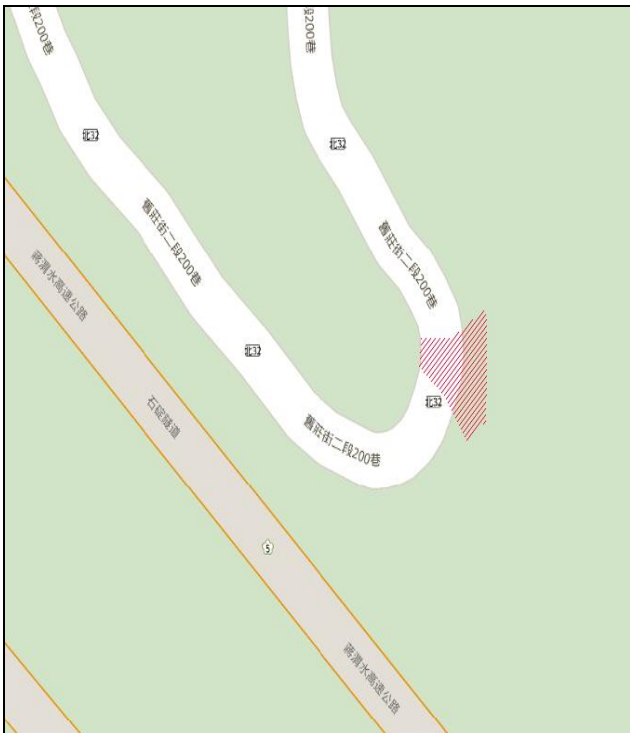

代為標售土地位置略圖

◎本頁非屬標售公告內容，僅供參考使用，投標人應依地政機關核發資料自行查看相關位置，不得以本位置圖記載有誤而要求損害賠償或解除買賣契約退還保證金。

104年度第1批（第10401-23號）：本市南港區大豐段二小段292-2地號土地（登記名義人：鄭紅牛，權利範圍：全部）

位置圖↓

地籍圖↓

現況照片↓