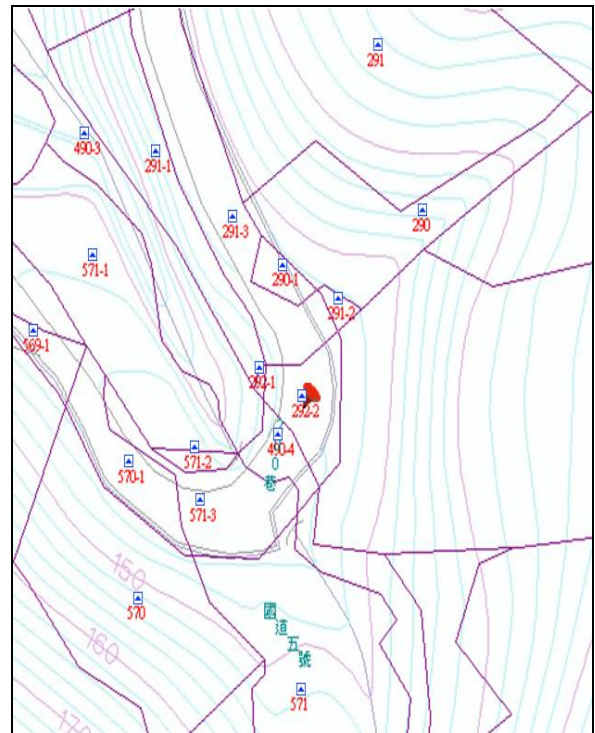

代為標售土地位置略圖

◎本頁非屬標售公告內容，僅供參考使用，投標人應依地政機關核發資料自行查看相關位置，不得以本位置圖記載有誤而要求損害賠償或解除買賣契約退還保證金。

104年度第1批（第10401-23號）：本市南港區大豐段二小段292-2地號土地（登記名義人：鄭紅牛，權利範圍：全部）

位置圖↓

地籍圖↓

現況照片↓