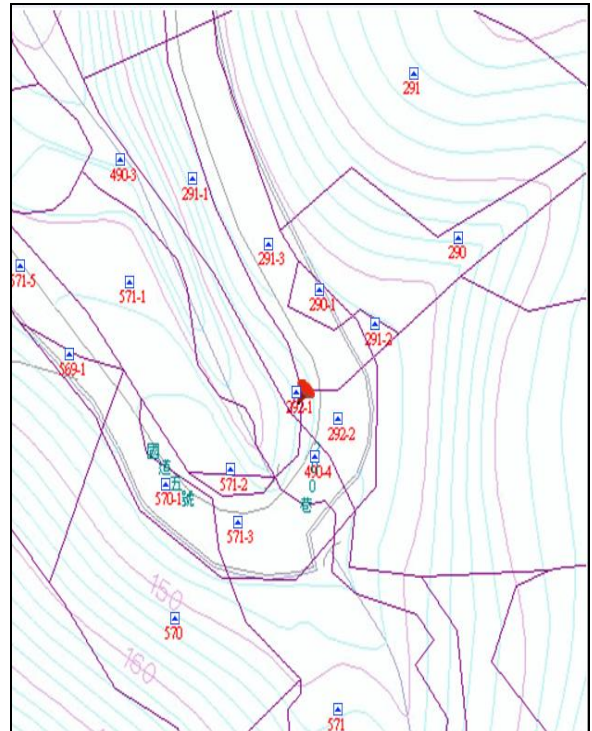

## 代為標售土地位置略圖

◎本頁非屬標售公告內容，僅供參考使用，投標人應依地政機關核發資料自行查看相關位置，不得以本位置圖記載有誤而要求損害賠償或解除買賣契約退還保證金。

**104年度第1批（第10401-22號）：**本市南港區大豐段二小段292-1地號土地（登記名義人：鄭紅牛，權利範圍：全部）

位置圖↓

地籍圖↓

現況照片↓