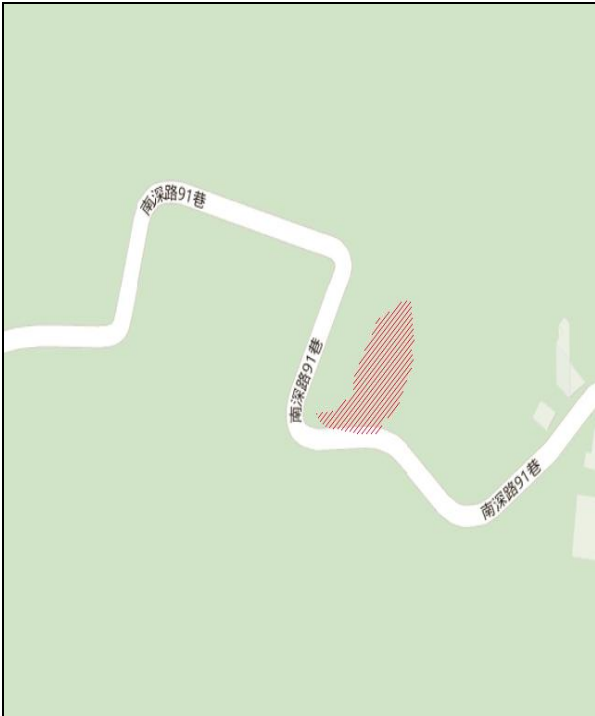

代為標售土地位置略圖

◎本頁非屬標售公告內容，僅供參考使用，投標人應依地政機關核發資料自行查看相關位置，不得以本位置圖記載有誤而要求損害賠償或解除買賣契約退還保證金。

104年度第1批（第10401-29號）：本市南港區大豐段二小段799地號土地
（登記名義人：潘仁，權利範圍：全部）

位置圖↓

地籍圖↓

現況照片↓