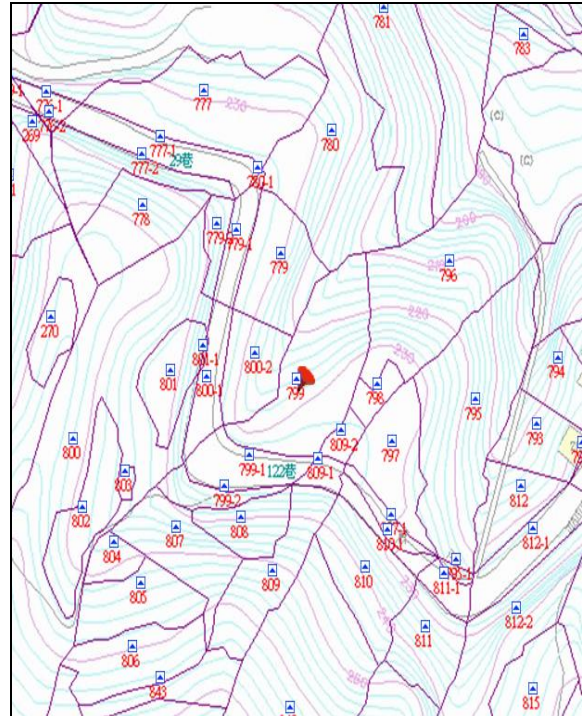

代為標售土地位置略圖

◎本頁非屬標售公告內容，僅供參考使用，投標人應依地政機關核發資料自行查看相關位置，不得以本位置圖記載有誤而要求損害賠償或解除買賣契約退還保證金。

104年度第1批（第10401-29號）：本市南港區大豐段二小段799地號土地
（登記名義人：潘仁，權利範圍：全部）

位置圖↓

地籍圖↓

現況照片↓