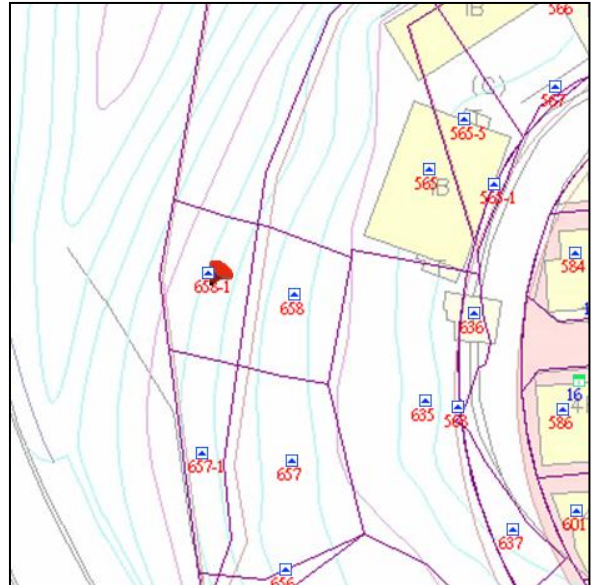

代為標售土地位置略圖

◎本頁非屬標售公告內容，僅供參考使用，投標人應依地政機關核發資料自行查看相關位置，不得以本位置圖記載有誤而要求損害賠償或解除買賣契約退還保證金。

104年度第1批（第10401-48號）：本市南港區中南段四小段658-1地號土地
（登記名義人：潘高凸，權利範圍：全部）

位置圖↓

地籍圖↓

現況照片