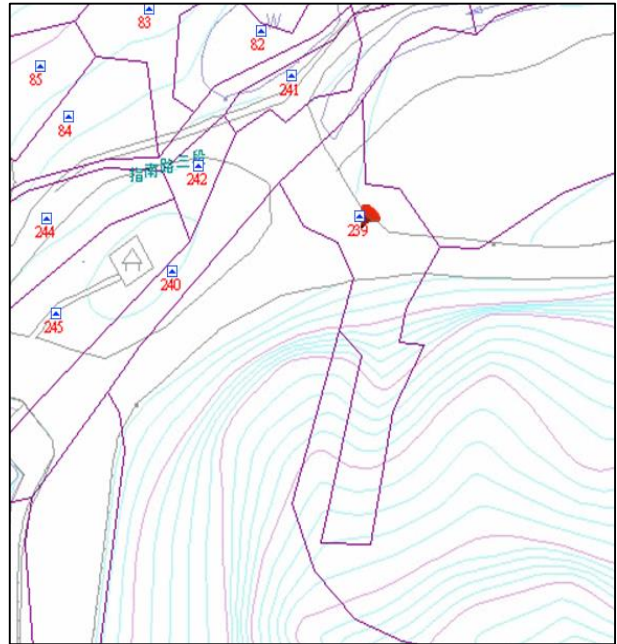

## 代為標售土地位置略圖

◎本頁非屬標售公告內容，僅供參考使用，投標人應依地政機關核發資料自行查看相關位置，不得以本位置圖記載有誤而要求損害賠償或解除買賣契約退還保證金。

**104 年度第 1 批 (第 10401-58 號)：**本市文山區草湳段一小段 239 地號土地  
(登記名義人：高乞食，權利範圍：全部)

位置圖↓

地籍圖↓

現況照片↓