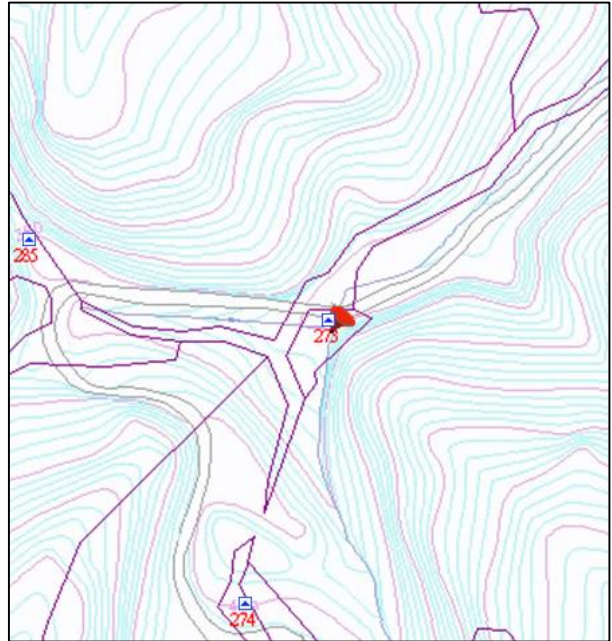

代為標售土地位置略圖

◎本頁非屬標售公告內容，僅供參考使用，投標人應依地政機關核發資料自行查看相關位置，不得以本位置圖記載有誤而要求損害賠償或解除買賣契約退還保證金。

104年度第1批（第10401-59號）：本市文山區草湳段一小段273地號土地
（登記名義人：陳匏，權利範圍：1/2）

位置圖↓

地籍圖↓

現況照片↓