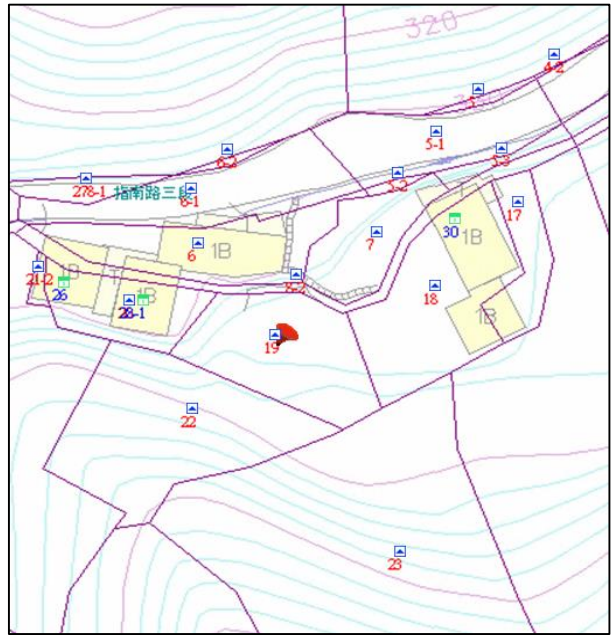

## 代為標售土地位置略圖

◎本頁非屬標售公告內容，僅供參考使用，投標人應依地政機關核發資料自行查看相關位置，不得以本位置圖記載有誤而要求損害賠償或解除買賣契約退還保證金。

**104年度第1批（第10401-60號）：**本市文山區草湳段三小段19地號土地  
（登記名義人：張德興，權利範圍：3/6）

位置圖↓

地籍圖↓

現況照片↓