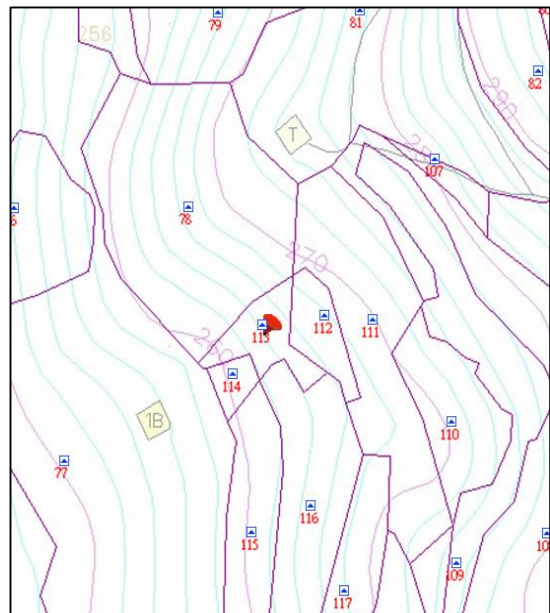

## 代為標售土地位置略圖

◎本頁非屬標售公告內容，僅供參考使用，投標人應依地政機關核發資料自行查看相關位置，不得以本位置圖記載有誤而要求損害賠償或解除買賣契約退還保證金。

**104年度第1批（第10401-69號）：**本市文山區指南段二小段113地號土地  
（登記名義人：張金泰，權利範圍：全部）

位置圖↓

地籍圖↓

現況照片↓