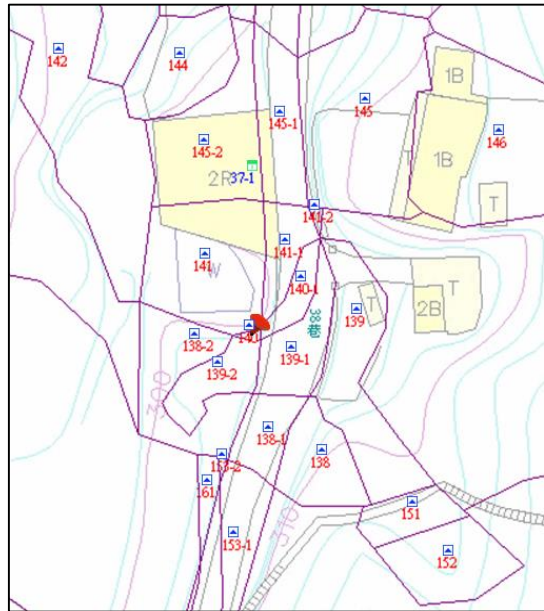

## 代為標售土地位置略圖

◎本頁非屬標售公告內容，僅供參考使用，投標人應依地政機關核發資料自行查看相關位置，不得以本位置圖記載有誤而要求損害賠償或解除買賣契約退還保證金。

**104年度第1批（第10401-70號）：**本市文山區指南段二小段140地號土地  
（登記名義人：張再來，權利範圍：1/4）

位置圖↓

地籍圖↓

現況照片↓