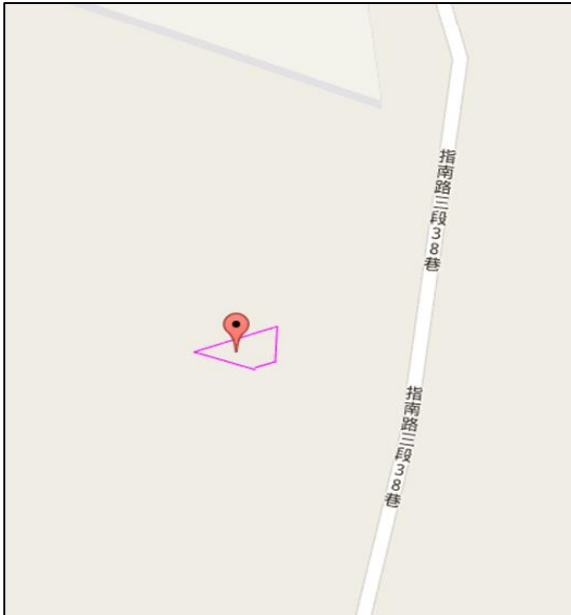

## 代為標售土地位置略圖

◎本頁非屬標售公告內容，僅供參考使用，投標人應依地政機關核發資料自行查看相關位置，不得以本位置圖記載有誤而要求損害賠償或解除買賣契約退還保證金。

**104年度第1批（第10401-70號）：**本市文山區指南段二小段140地號土地  
（登記名義人：張再來，權利範圍：1/4）

位置圖↓

地籍圖↓

現況照片↓