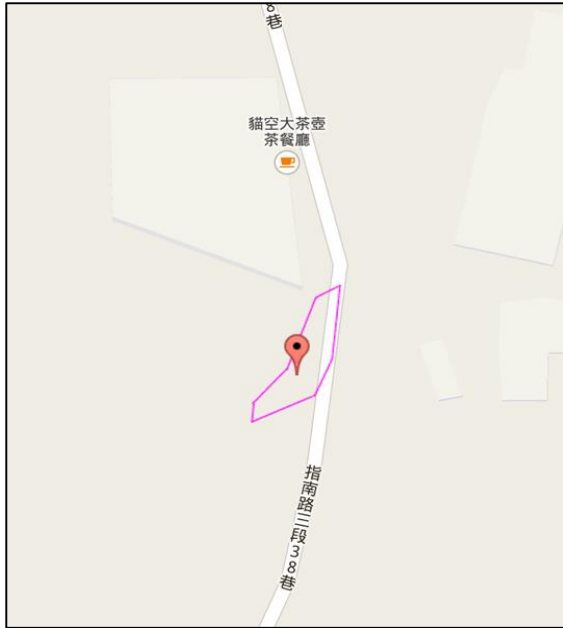

## 代為標售土地位置略圖

◎本頁非屬標售公告內容，僅供參考使用，投標人應依地政機關核發資料自行查看相關位置，不得以本位置圖記載有誤而要求損害賠償或解除買賣契約退還保證金。

**104年度第1批（第10401-71號）：**本市文山區指南段二小段140-1地號土地  
（登記名義人：張再來，權利範圍：1/4）

位置圖↓

地籍圖↓

現況照片↓