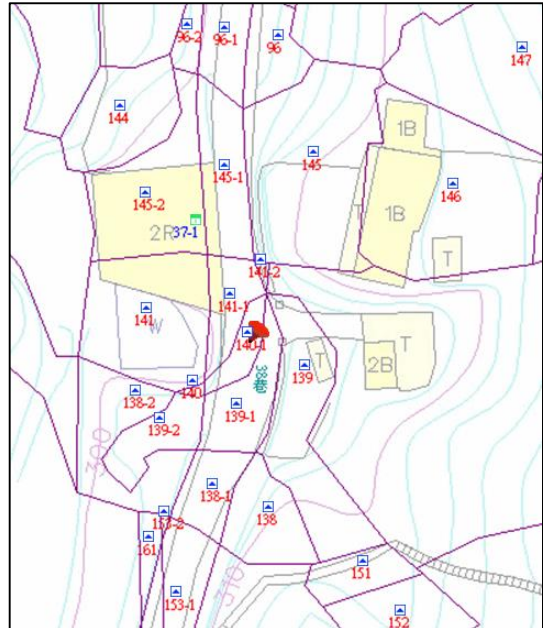

## 代為標售土地位置略圖

◎本頁非屬標售公告內容，僅供參考使用，投標人應依地政機關核發資料自行查看相關位置，不得以本位置圖記載有誤而要求損害賠償或解除買賣契約退還保證金。

**104年度第1批（第10401-71號）：**本市文山區指南段二小段140-1地號土地  
（登記名義人：張再來，權利範圍：1/4）

位置圖↓

地籍圖↓

現況照片↓