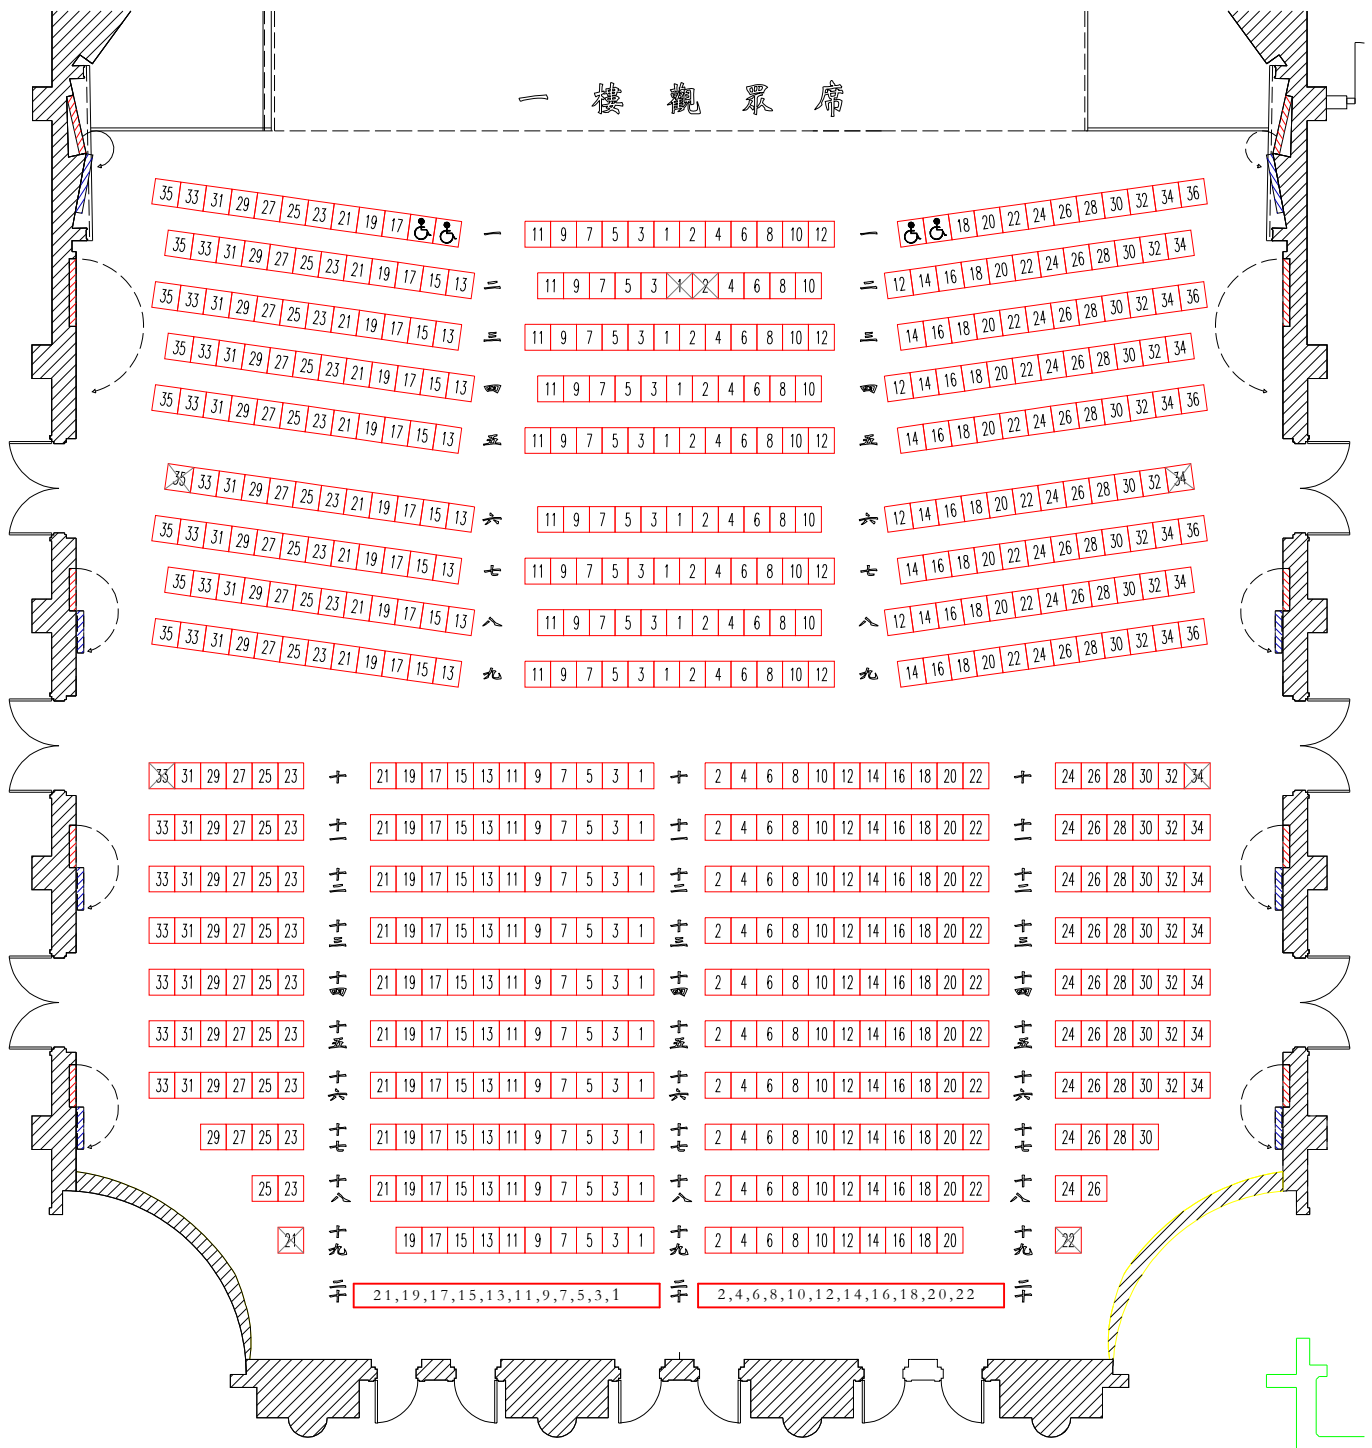

觀眾席 Auditorium

觀眾席位 Auditorium

第一樓層觀眾席區：

共 20 排、共 658 席，座椅型式為 固定 式。

第二樓層觀眾席區：

共 14 排、共 464 席，座椅型式為 固定 式。

殘障席位：

共 2 席，

設置位址說明：一樓 第一排 13,15 14,16 兩位置為一席

工作人員席位：

共 12 席，座椅型式為 固定 式

設置位址說明：

一樓 第二排 1,2
第六排 35,34
第十排 33,34
第十九排 21,22

二樓 第一排 37,38
第八排 35,36

總共觀眾席位有 1122

一樓觀眾席圖樣

二樓觀眾席圖樣