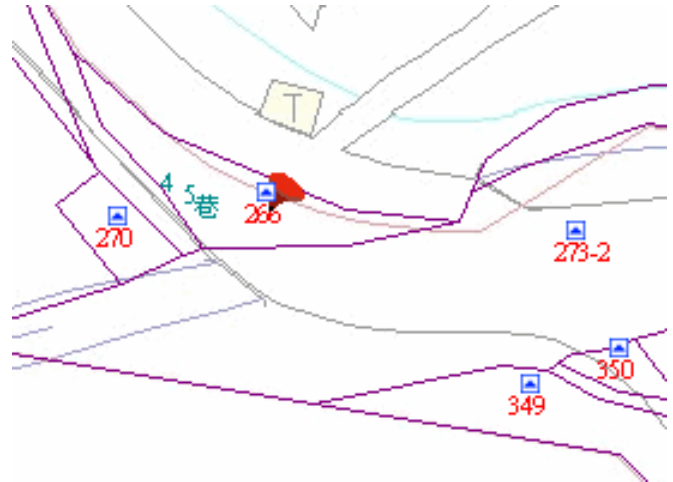

代為標售土地位置略圖

◎本頁非屬標售公告內容，僅供參考使用，投標人應依地政機關核發資料自行查看相關位置，不得以本位置圖記載有誤而要求損害賠償或解除買賣契約退還保證金。

105 年度第 8 批（第 10508-14 號）：本市文山區老泉段一小段 266 地號土地
（登記名義人：保義尊王，權利範圍：全部）

位置圖↓

地籍圖↓

現況照片↓